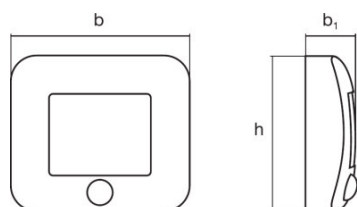

## Dimensioner

Længde	84,0 mm
Bredde	73,0 mm
Højde	22,0 mm
Produktvægt	98,00 g