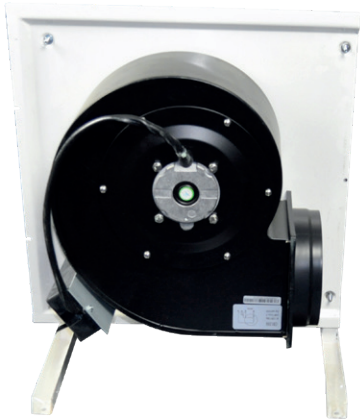

Ekstern TX motor, loft 3.700,-

Varenr.	225.19.1000.2
Tilslutning (V)	230
Wattforbrug	186
Luftmgd. m³/h v. 0 vs.	900
Hastighed i omdr.	1300
Lydniveau (dB(A))	71