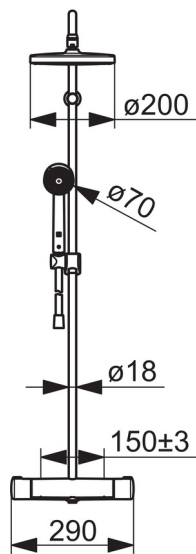

Reserve deler

SP7401

Navn	Kode	NRF
01 Mengderatt	602452V	4205211
02 Omkasterkassett	1006281V	4205417
03 Kombinere	602438/2	4205407
04 Smussfilter, G3/4, DN20	178375V	4204472
05 Termostatstyrt reguleringskassett	178780V	4204922
06 Temperaturreguleringsgrep	602431V	4205148
07 Glider for dusjstang	601189V	4203055
08 Dusjrørholder	1001314V	4205395