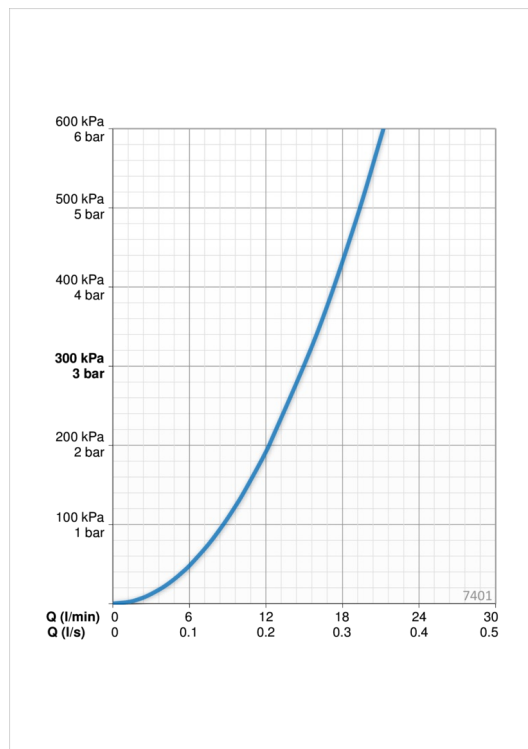

Bestemmelser

EN Standard	EN 1111
Støyklasse	I (ISO 3822)