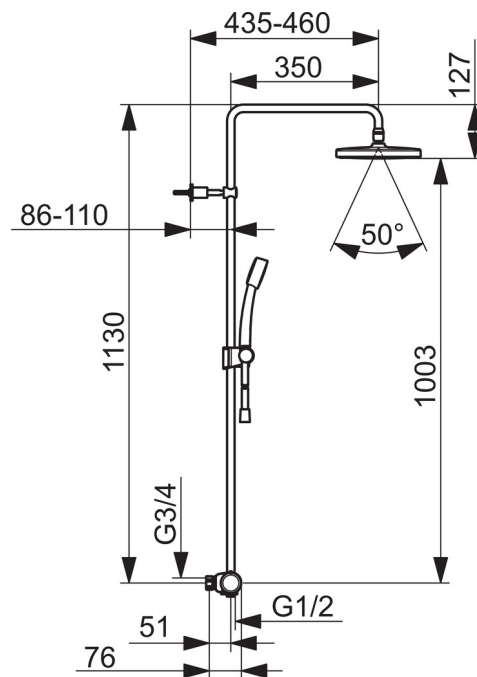

Reserve deler

SP7401

Navn	Kode	NRF
01 Mengderatt	602452V	4205211
02 Omkasterkassett	1006281V	4205417
03 Kombinere	602438/2	4205407
04 Smussfilter, G3/4, DN20	178375V	4204472
05 Termostatstyrt reguleringskassett	178780V	4204922
06 Temperaturreguleringsgrep	602431V	4205148
07 Glider for dusjstang	601189V	4203055
08 Dusjrørholder	1001314V	4205395