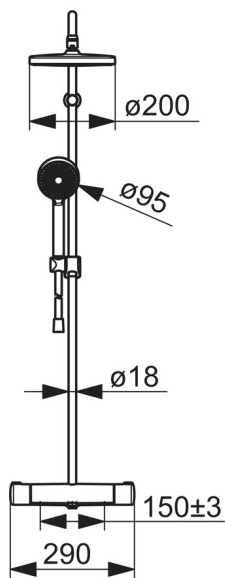

EAN: 6414150088230
 NRF: 4202506
www.oras.com/no/products/oras/product/7402

Dusjsystem med termostat. Ø200 mm takdusj og Ø95 mm hånddusj.

Dusjkransen er utstyrt med skoldesperre 38°C på temperaturratt samt mengderegulering med EcoFlow.

Teknisk data

Flow attributter

Vannmengde ved 300 kPa	0.3 / 0.26 l/s
Trykktap (0.2 l/s)	180 kPa

Tekniske egenskaper

DN-størrelse (nominell dimensjon)	DN 15
Varmtvannsforsyning	max. +65°C
Arbeidstrykk	100 - 1000 kPa
Tilkoblingsstørrelse	G3/4
Installasjons bredde	CC150± 3 mm
Projeksjon	435 - 460 mm
Materiale	brass

Bestemmelser

EN Standard	EN 1111
Støyklasse	I (ISO 3822)

Reserve deler

SP7401

Navn	Kode	NRF
01 Mengderatt	602452V	4205211
02 Omkasterkassett	1006281V	4205417
03 Kombinere	602438/2	4205407
04 Smussfilter, G3/4, DN20	178375V	4204472
05 Termostatstyrt reguleringskassett	178780V	4204922
06 Temperaturreguleringsgrep	602431V	4205148
07 Glider for dusjstang	601189V	4203055
08 Dusjrørholder	1001314V	4205395