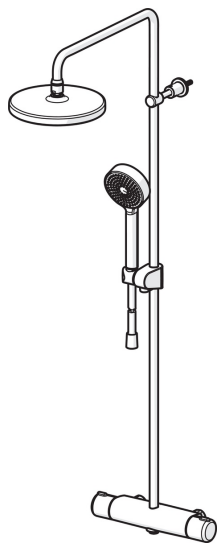

Reserve deler

SP7401

Navn	Kode	NRF
01 Mengderatt	602452V	4205211
02 Omkasterkassett	1006281V	4205417
03 Kombinere	602438/2	4205407
04 Smussfilter, G3/4, DN20	178375V	4204472
05 Termostatstyrt reguleringskassett	178780V	4204922
06 Temperaturreguleringsgrep	602431V	4205148
07 Glider for dusjstang	601189V	4203055
08 Dusjrørholder	1001314V	4205395