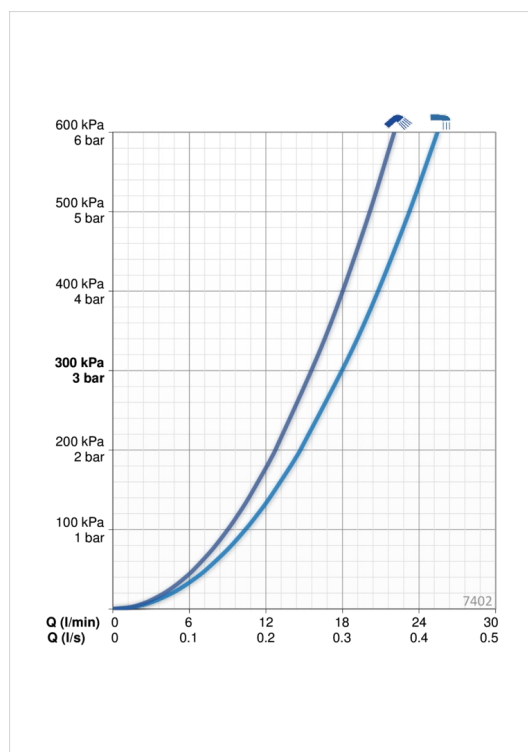

Bestemmelser

EN Standard	EN 1111
Støyklasse	I (ISO 3822)