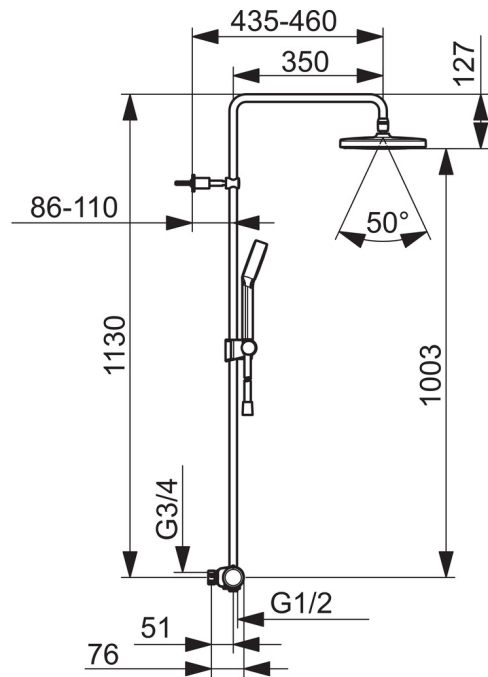

EAN: 6414150088230
 NRF: 4202506
www.oras.com/no/products/oras/product/7402

Dusjsystem med termostat. Ø200 mm takdusj og Ø95 mm hånddusj.

Dusjkransen er utstyrt med skoldesperre 38°C på temperaturratt samt mengderegulering med EcoFlow.

Teknisk data

Flow attributter

Vannmengde ved 300 kPa	0.3 / 0.26 l/s
Trykktap (0.2 l/s)	180 kPa

Tekniske egenskaper

DN-størrelse (nominell dimensjon)	DN 15
Varmtvannsforsyning	max. +65°C
Arbeidstrykk	100 - 1000 kPa
Tilkoblingsstørrelse	G3/4
Installasjons bredde	CC150± 3 mm
Projeksjon	435 - 460 mm
Materiale	brass

Bestemmelser

EN Standard	EN 1111
Støyklasse	I (ISO 3822)

Reserve deler

SP7401

Navn	Kode	NRF
01 Mengderatt	602452V	4205211
02 Omkasterkassett	1006281V	4205417
03 Kombinere	602438/2	4205407
04 Smussfilter, G3/4, DN20	178375V	4204472
05 Termostatstyrt reguleringskassett	178780V	4204922
06 Temperaturreguleringsgrep	602431V	4205148
07 Glider for dusjstang	601189V	4203055
08 Dusjrørholder	1001314V	4205395