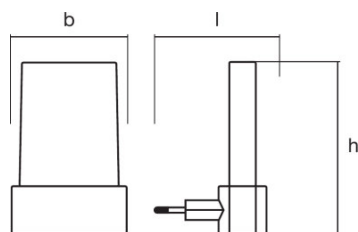

## Dimensioner

Længde	60,0 mm
Bredde	60,0 mm
Højde	90,0 mm
Produktvægt	40,00 g