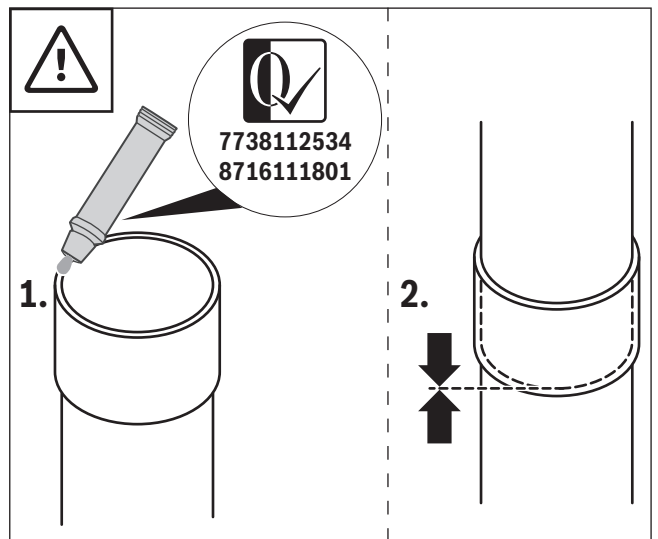

0010017800-002

Original Quality by Bosch Thermotechnik GmbH
Sophienstraße 30-32; D-35576 Wetzlar/Germany