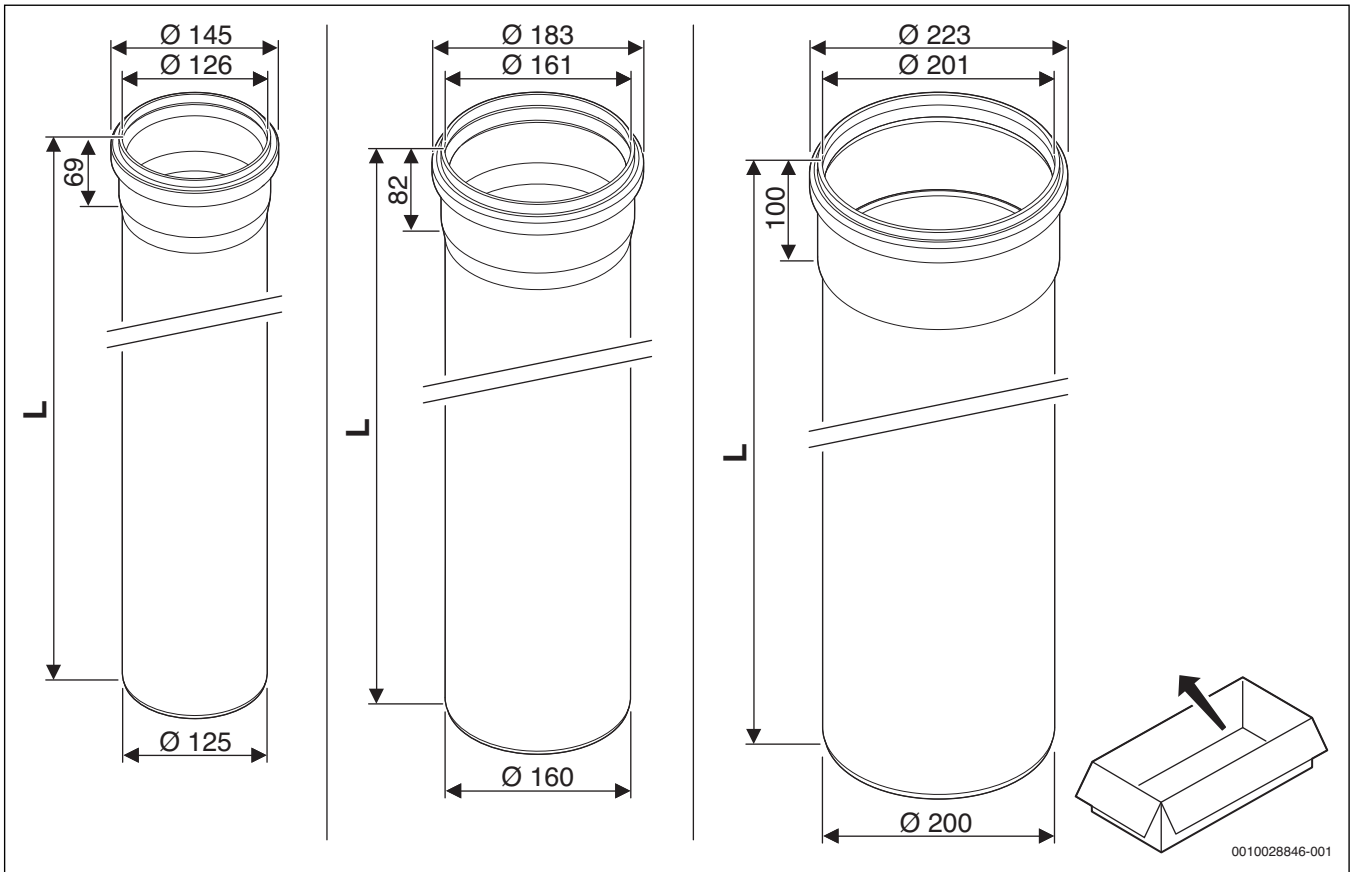

0010019707-001

1

	D / mm	L / mm	L _{min} / mm
FC-S60-500 7 738 112 623	Ø 60	500	≥ 120
FC-S60-1000 7 738 112 624		1000	
FC-S60-2000 7 738 112 625		2000	
FC-S80-500 7 738 112 650	Ø 80	500	≥ 140
FC-S80-1000 7 738 112 651		1000	
FC-S80-2000 7 738 112 652		2000	
FC-S110-500 7 738 112 679	Ø 110	500	≥ 160
FC-S110-1000 7 738 112 680		1000	
FC-S110-2000 7 738 112 681		2000	

0010019728-001

2

3

	D / mm	L / mm	L _{min} / mm
FC-S125-500 7 738 113 111	$\varnothing 125$	500	≥ 140
FC-S125-1000 7 738 113 112		1000	
FC-S125-2000 7 738 113 113		2000	
FC-S160-500 7 738 113 118	$\varnothing 160$	500	≥ 140
FC-S160-1000 7 738 113 119		1000	
FC-S160-2000 7 738 113 120		2000	
FC-S200-500 7 738 113 122	$\varnothing 200$	500	≥ 160
FC-S200-1000 7 738 113 123		1000	
FC-S200-2000 7 738 113 124		2000	