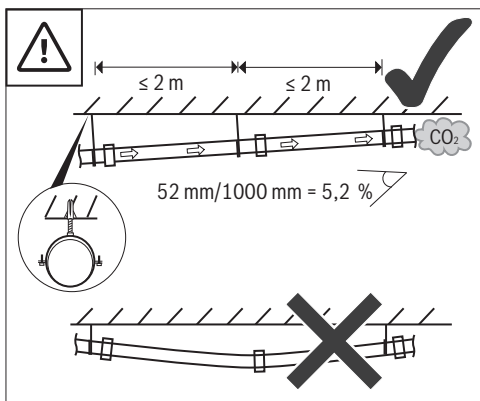

0010026184-001

1 Ø 80 mm: 7738112705, Ø 110 mm: 7738113147

0010026212-001

2

0010017800-002

Original Quality by Bosch Thermotechnik GmbH  
Sophienstraße 30-32; D-35576 Wetzlar/Germany