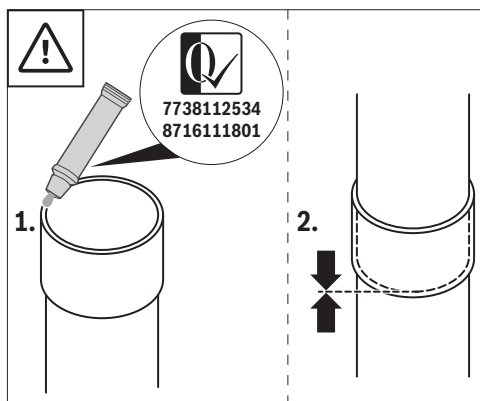

0010026184-001

1 Ø 80 mm: 7738112705, Ø 110 mm: 7738113147

0010026212-001

2

0010017800-002

Original Quality by Bosch Thermotechnik GmbH  
Sophienstraße 30-32; D-35576 Wetzlar/Germany