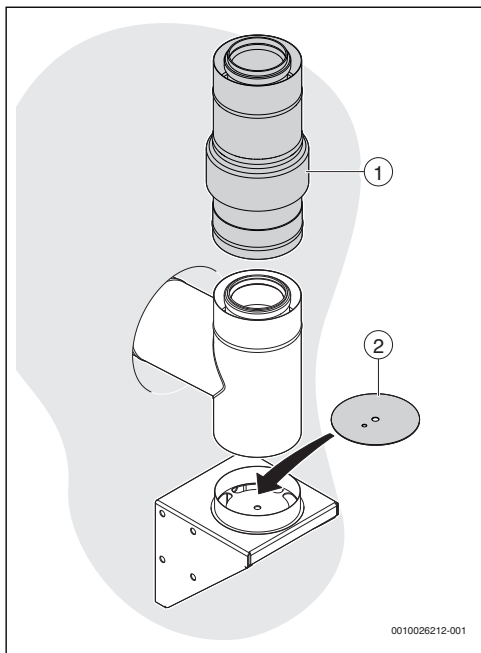

0010026184-001

1 Ø 80 mm: 7738112705, Ø 110 mm: 7738113147

0010026212-001

2

0010017800-002

Original Quality by Bosch Thermotechnik GmbH  
Sophienstraße 30-32; D-35576 Wetzlar/Germany