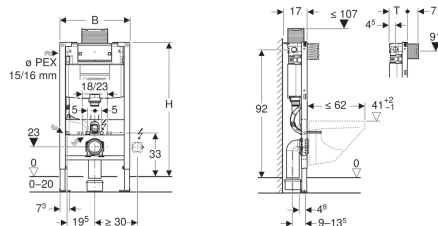

Geberit Duofix element för vägghängd WC, 98 cm, med Omega inbyggnadscistern 12 cm, PEX-anslutning

Exempelbild

Användningsändamål

- För lätt väggkonstruktion
- För montering i halvhöga installationer framför vägg
- För montering i halvhöga Geberit Duofix systemväggar
- För vägghängda WC med anslutningsmått enligt EN 33:2011
- För vägghängda WC med utstående del upp till 62 cm
- För dubbelspolning
- För golvkonstruktioner 0–20 cm

Egenskaper

- Självbärande ram pulverlackerad
- Ram med borrhål \varnothing 9 mm för montering i regelstomme
- Ram förberedd för stöd för WC-porslin med liten anläggningsyta
- Fotstöd förzinkade
- Fotstöd justerbara 0–20 cm
- Fotstöd med halkskydd
- Fotplattor vridbara
- Fotplattadup som passar för montering i U-profiler UW 50 och UW 75 och Geberit Duofix systemskenor
- Anslutningsböj kan installeras utan verktyg i olika djuppositioner, justeringsintervall 45 mm
- Fäste anslutningsböj ljudabsorberande
- Inbyggnadscistern med manövrering ovan-/framifrån
- Inbyggnadscistern kondensisolerad
- Vid fabriksinställning är omedelbar efterspolning möjlig
- Inbyggnadscistern för PEX-anslutning förberedd
- Monterings- och servicearbete på inbyggnadscisternen verktygsfritt

Tekniska data

Flödestryck	0.1-10 bar
Maximal vattentemperatur	25 °C
Spolmängd, fabriksinställning	6 och 3 l
Spolmängd vid stor spolning	4.5 / 6 / 7.5 l
Spolmängd vid liten spolning	3-4 l
Beräknat flöde	0.11 l/s
Minsta flödestryck för beräknat flöde	0.5 bar

Leveransomfattning

- PEX-anslutning G 1/2", med skruvkoppling 15 x 2,5 mm och 16 x 2,2 mm, med övergång
- Skydd för serviceöppning
- 2 väggfästen
- 2 nedre väggbeslag
- Anslutningssats för WC, \varnothing 90 mm
- Anslutningsböj 90° av högdensitetspolyeten, \varnothing 90 mm
- Övergångsmuff av högdensitetspolyeten, \varnothing 90/110 mm
- 2 skyddspluggar
- 2 gängstänger M12
- Infästningsmaterial