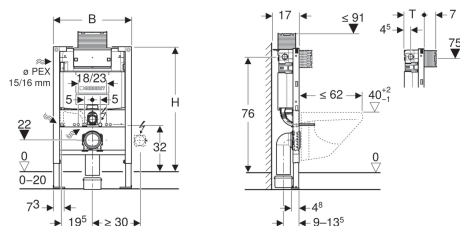

## Geberit Duofix element för vägghängd WC, 82 cm, med Omega inbyggnadscistern 12 cm, PEX-anslutning

Exempelbild

### Användningsändamål

- För lätt väggkonstruktion
- För montering i halvhöga installationer framför vägg
- För montering i halvhöga Geberit Duofix systemväggar
- För vägghängda WC med anslutningsmått enligt EN 33:2011
- För vägghängda WC med utstående del upp till 62 cm
- För dubbelspolning
- För golvkonstruktioner 0–20 cm

### Egenskaper

- Självbärande ram pulverlackerad
- Ram med borrhål  $\varnothing$  9 mm för montering i regelstomme
- Ram förberedd för stöd för WC-porslin med liten anläggningsyta
- Fotstöd förzinkade
- Fotstöd justerbara 0–20 cm
- Fotstöd med halkskydd
- Fotplattor vridbara
- Fotplattadep som passar för montering i U-profiler UW 50 och UW 75 och Geberit Duofix systemskenor
- Anslutningsböj kan installeras utan verktyg i olika djuppositioner, justeringsintervall 45 mm
- Fäste anslutningsböj ljudabsorberande
- Inbyggnadscistern med manövrering ovan-/framifrån
- Inbyggnadscistern kondensisolerad
- Vid fabriksinställning är omedelbar efterspolning möjlig
- Inbyggnadscistern för PEX-anslutning förberedd
- Monterings- och servicearbete på inbyggnadscisternen verktygsfritt

Artikelnr	RSK nr.	B	H	T
111.007.00.2	8000081	50 cm	82 cm	14 cm