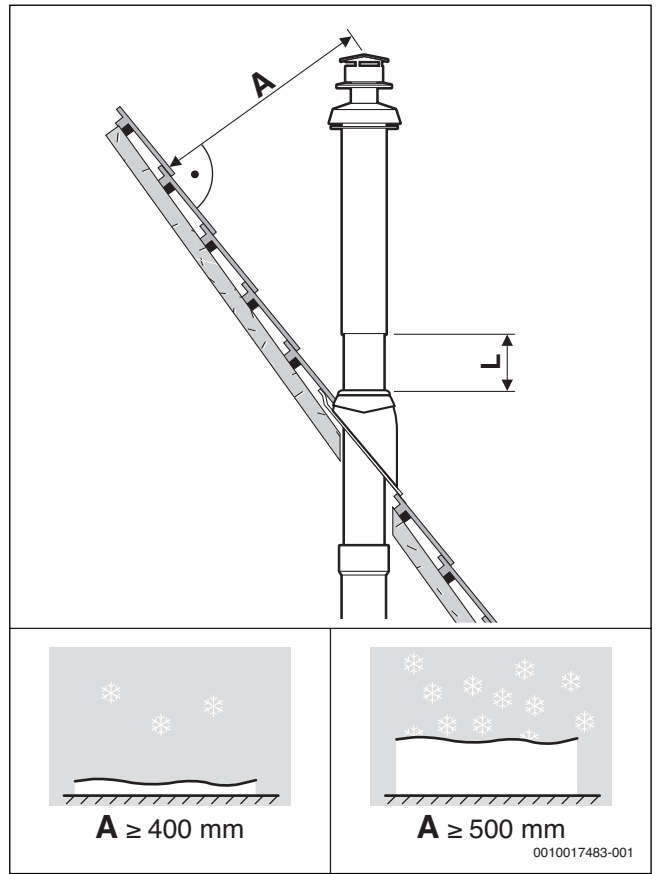

1

2

3

4

0010017800-001

Original Quality by Bosch Thermotechnik GmbH
Sophienstraße 30-32; D-35576 Wetzlar/Germany