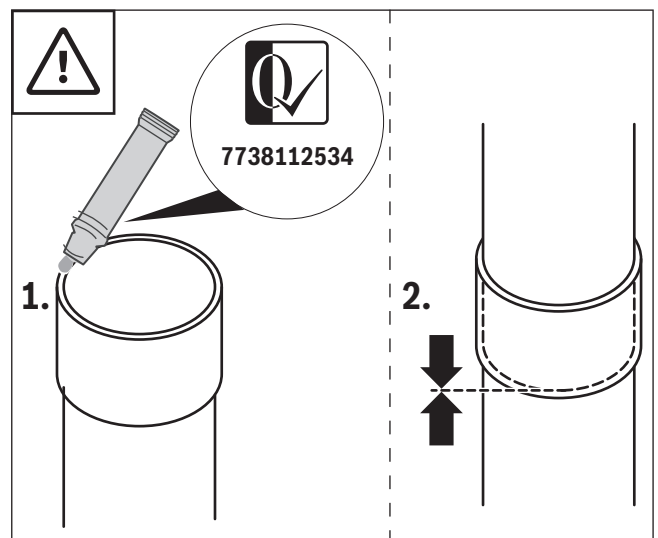

1

2

3

4

0010017800-001

Original Quality by Bosch Thermotechnik GmbH
Sophienstraße 30-32; D-35576 Wetzlar/Germany