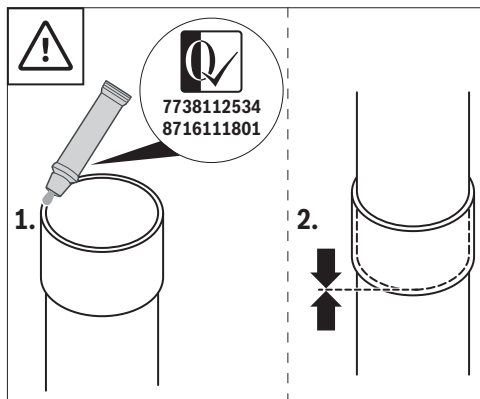

1 7738112595 / 7738112726

2

0010017800-002

Original Quality by Bosch Thermotechnik GmbH
 Sophienstraße 30-32; D-35576 Wetzlar/Germany