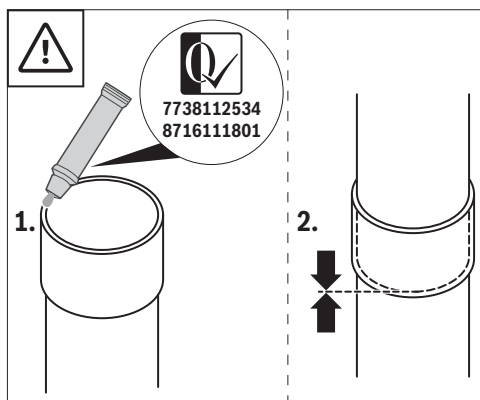

1

2

0010017800-002

Original Quality by Bosch Thermotechnik GmbH  
Sophienstraße 30-32; D-35576 Wetzlar/Germany