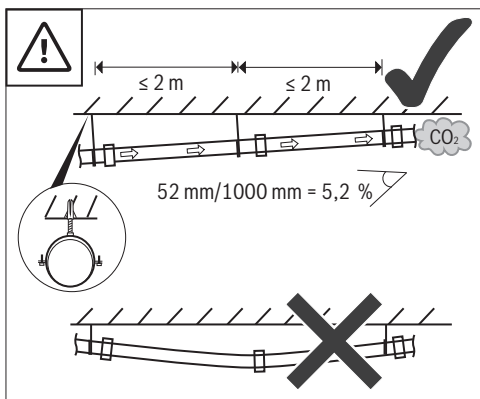

1

2

0010017800-002

Original Quality by Bosch Thermotechnik GmbH  
Sophienstraße 30-32; D-35576 Wetzlar/Germany