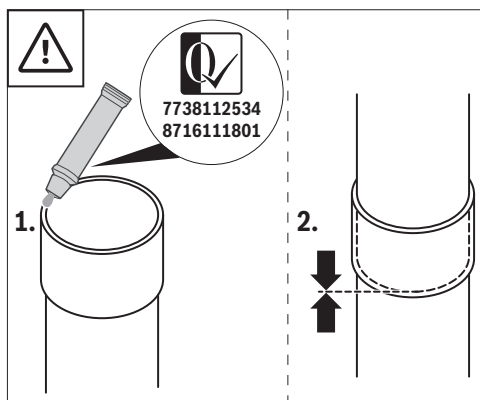

1 7738112595 / 7738112726

2

0010017800-002

Original Quality by Bosch Thermotechnik GmbH  
 Sophienstraße 30-32; D-35576 Wetzlar/Germany