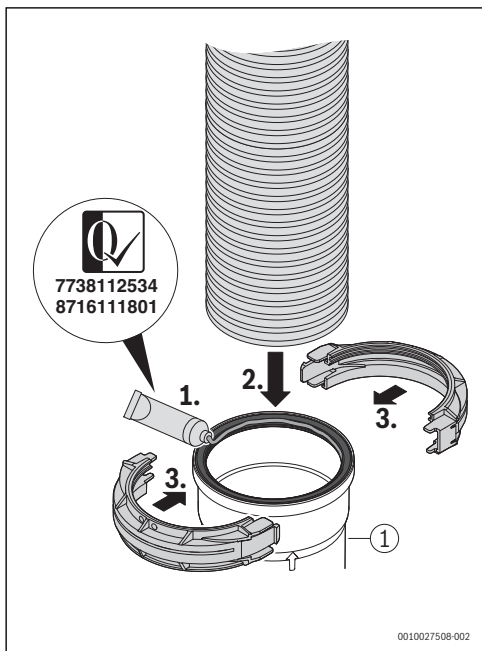

1 Ø 60 mm: 7738112634

2 Ø 80 mm: 7738112691

3 Ø 110 mm: 7738112695

4 Ø 60 mm: 7738112634

0010026238-002

5 Ø 80 mm: 7738112691

0010030780-001

6 Ø 80 mm: 7738112691

0010030781-001

7 Ø 80 mm: 7738112691

0010027589-002

8 Ø 110 mm: 7738112695

9 Ø 110 mm: 7738112695

10 Ø 110 mm: 7738112695

0010017800-002

Original Quality by Bosch Thermotechnik GmbH
 Sophienstraße 30-32; D-35576 Wetzlar/Germany