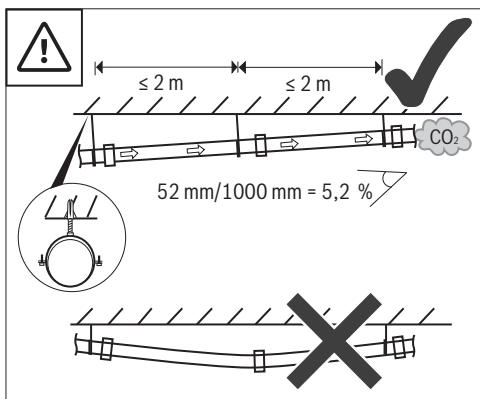

1 Ø 60 mm: 7738112634

2 Ø 80 mm: 7738112691

3 Ø 110 mm: 7738112695

4 Ø 60 mm: 7738112634

0010026238-002

5 Ø 80 mm: 7738112691

0010030780-001

6 Ø 80 mm: 7738112691

0010030781-001

7 Ø 80 mm: 7738112691

0010027589-002

8 Ø 110 mm: 7738112695

9 Ø 110 mm: 7738112695

10 Ø 110 mm: 7738112695

0010017800-002

Original Quality by Bosch Thermotechnik GmbH
 Sophienstraße 30-32; D-35576 Wetzlar/Germany