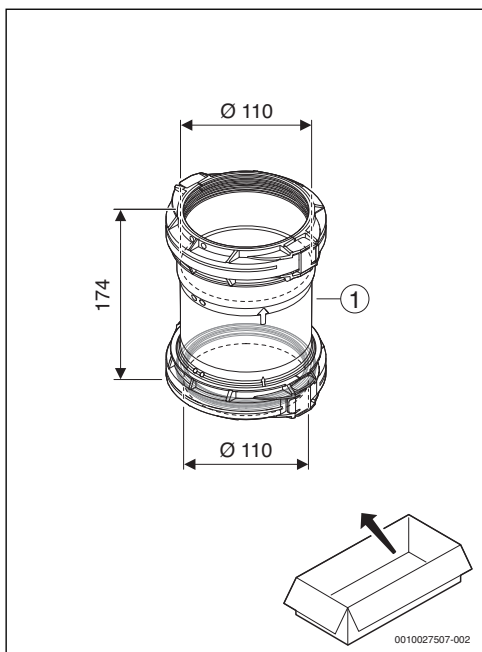

1 Ø 60 mm: 7738112634

2 Ø 80 mm: 7738112691

3 Ø 110 mm: 7738112695

4 Ø 60 mm: 7738112634

0010026238-002

5 Ø 80 mm: 7738112691

0010030780-001

6 Ø 80 mm: 7738112691

0010030781-001

7 Ø 80 mm: 7738112691

0010027589-002

8 Ø 110 mm: 7738112695

9 Ø 110 mm: 7738112695

10 Ø 110 mm: 7738112695

0010017800-002

Original Quality by Bosch Thermotechnik GmbH
 Sophienstraße 30-32; D-35576 Wetzlar/Germany