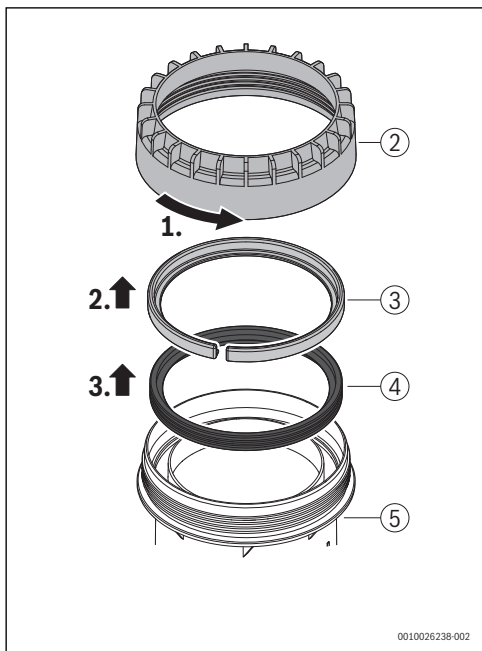

1 Ø 60 mm: 7738112634

2 Ø 80 mm: 7738112691

3 Ø 110 mm: 7738112695

4 Ø 60 mm: 7738112634

0010026238-002

5 Ø 80 mm: 7738112691

0010030780-001

6 Ø 80 mm: 7738112691

0010030781-001

7 Ø 80 mm: 7738112691

0010027589-002

8 Ø 110 mm: 7738112695

9 Ø 110 mm: 7738112695

10 Ø 110 mm: 7738112695

0010017800-002

Original Quality by Bosch Thermotechnik GmbH
 Sophienstraße 30-32; D-35576 Wetzlar/Germany