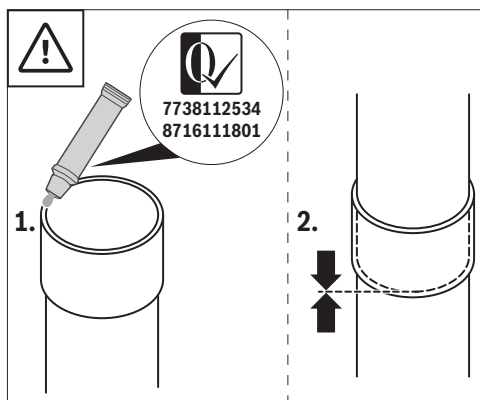

1 Ø 60 mm: 7738112634

2 Ø 80 mm: 7738112691

3 Ø 110 mm: 7738112695

4 Ø 60 mm: 7738112634

0010026238-002

5 Ø 80 mm: 7738112691

0010030780-001

6 Ø 80 mm: 7738112691

0010030781-001

7 Ø 80 mm: 7738112691

0010027589-002

8 Ø 110 mm: 7738112695

9 Ø 110 mm: 7738112695

10 Ø 110 mm: 7738112695

0010017800-002

Original Quality by Bosch Thermotechnik GmbH
 Sophienstraße 30-32; D-35576 Wetzlar/Germany