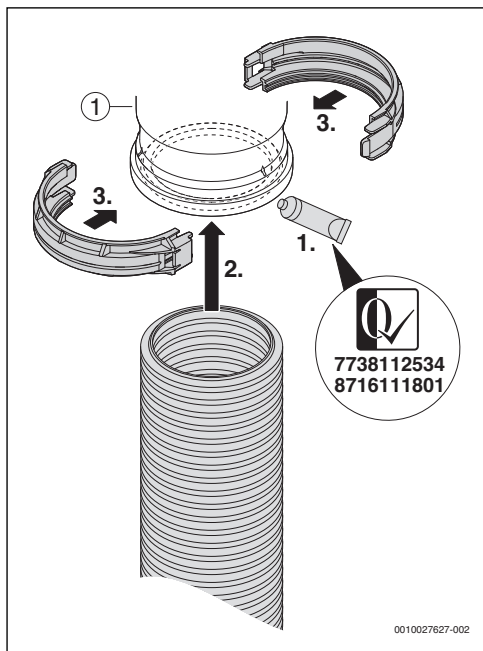

1 Ø 60 mm: 7738112634

2 Ø 80 mm: 7738112691

3 Ø 110 mm: 7738112695

4 Ø 60 mm: 7738112634

0010026238-002

5 Ø 80 mm: 7738112691

0010030780-001

6 Ø 80 mm: 7738112691

0010030781-001

7 Ø 80 mm: 7738112691

0010027589-002

8 Ø 110 mm: 7738112695

9 Ø 110 mm: 7738112695

10 Ø 110 mm: 7738112695

0010017800-002

Original Quality by Bosch Thermotechnik GmbH
 Sophienstraße 30-32; D-35576 Wetzlar/Germany