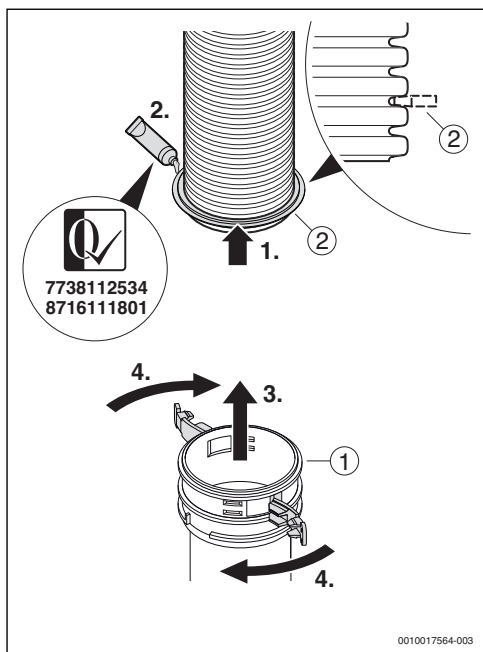

1 Ø 60 mm: 7738112634

2 Ø 80 mm: 7738112691

3 Ø 110 mm: 7738112695

4 Ø 60 mm: 7738112634

0010026238-002

5 Ø 80 mm: 7738112691

0010030780-001

6 Ø 80 mm: 7738112691

0010030781-001

7 Ø 80 mm: 7738112691

0010027589-002

8 Ø 110 mm: 7738112695

9 Ø 110 mm: 7738112695

10 Ø 110 mm: 7738112695

0010017800-002

Original Quality by Bosch Thermotechnik GmbH
 Sophienstraße 30-32; D-35576 Wetzlar/Germany