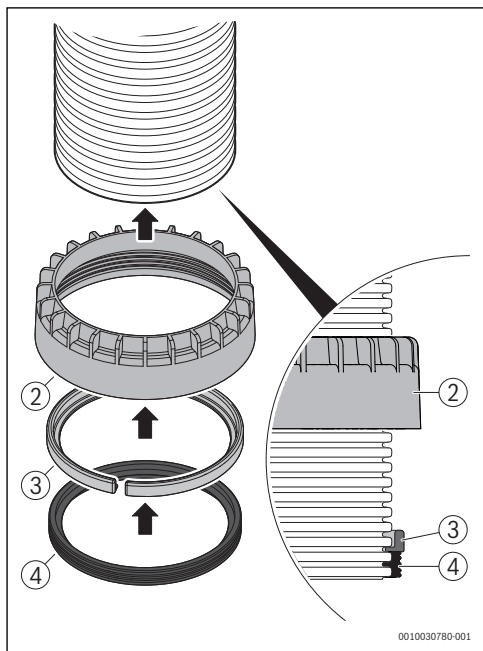

1 Ø 60 mm: 7738112634

2 Ø 80 mm: 7738112691

3 Ø 110 mm: 7738112695

4 Ø 60 mm: 7738112634

0010026238-002

5 Ø 80 mm: 7738112691

0010030780-001

6 Ø 80 mm: 7738112691

0010030781-001

7 Ø 80 mm: 7738112691

0010027589-002

8 Ø 110 mm: 7738112695

9 Ø 110 mm: 7738112695

10 Ø 110 mm: 7738112695

0010017800-002

Original Quality by Bosch Thermotechnik GmbH
 Sophienstraße 30-32; D-35576 Wetzlar/Germany