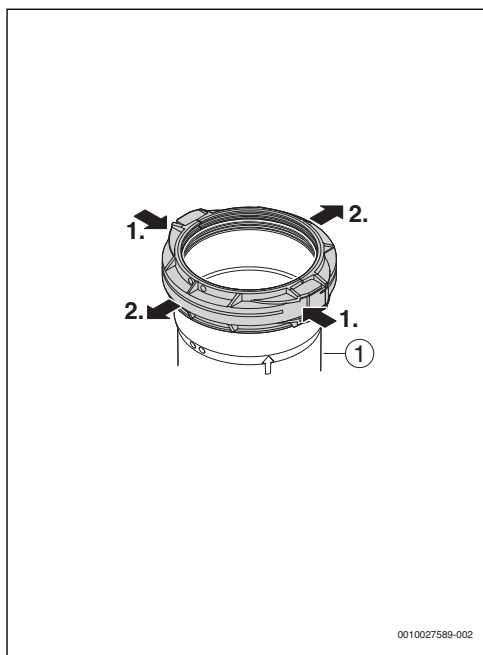

1 Ø 60 mm: 7738112634

2 Ø 80 mm: 7738112691

3 Ø 110 mm: 7738112695

4 Ø 60 mm: 7738112634

0010026238-002

5 Ø 80 mm: 7738112691

0010030780-001

6 Ø 80 mm: 7738112691

0010030781-001

7 Ø 80 mm: 7738112691

0010027589-002

8 Ø 110 mm: 7738112695

9 Ø 110 mm: 7738112695

10 Ø 110 mm: 7738112695

0010017800-002

Original Quality by Bosch Thermotechnik GmbH
 Sophienstraße 30-32; D-35576 Wetzlar/Germany