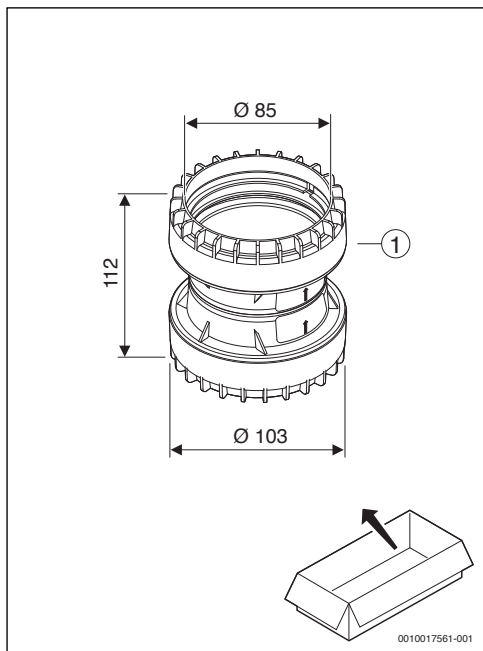

1 Ø 60 mm: 7738112634

2 Ø 80 mm: 7738112691

3 Ø 110 mm: 7738112695

4 Ø 60 mm: 7738112634

0010026238-002

5 Ø 80 mm: 7738112691

0010030780-001

6 Ø 80 mm: 7738112691

0010030781-001

7 Ø 80 mm: 7738112691

0010027589-002

8 Ø 110 mm: 7738112695

9 Ø 110 mm: 7738112695

10 Ø 110 mm: 7738112695

0010017800-002

Original Quality by Bosch Thermotechnik GmbH
 Sophienstraße 30-32; D-35576 Wetzlar/Germany