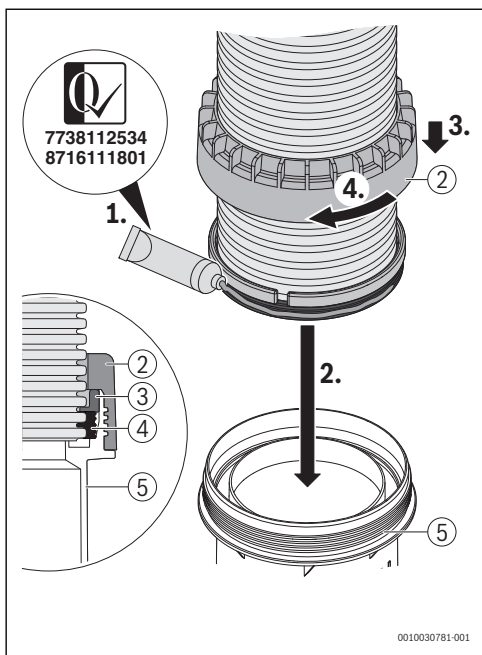

1 Ø 60 mm: 7738112634

2 Ø 80 mm: 7738112691

3 Ø 110 mm: 7738112695

4 Ø 60 mm: 7738112634

0010026238-002

5 Ø 80 mm: 7738112691

0010030780-001

6 Ø 80 mm: 7738112691

0010030781-001

7 Ø 80 mm: 7738112691

0010027589-002

8 Ø 110 mm: 7738112695

9 Ø 110 mm: 7738112695

10 Ø 110 mm: 7738112695

0010017800-002

Original Quality by Bosch Thermotechnik GmbH
 Sophienstraße 30-32; D-35576 Wetzlar/Germany