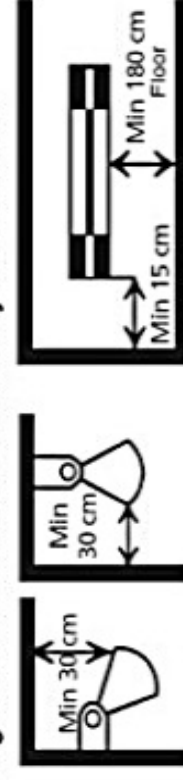

Otermo

do not cover

...a brand delivered by **LIDS**
Lids Industri AB

Lids Industri AB
SE-335 32 Gnosjö
info@termognosjo.se
www.termognosjo.se

SE BRUKSANVISNING FÖR INFRAVÄRMARE

Infravärmaren är godkänd för horisontell motering på vägg eller i tak, i torra och fuktiga utrymmen som är under tak.

Angivna minimimått enl skiss för ej underskridas.

Infravärmaren får ej riktas mot brännbara föremål eller material

Får ej övertäckas

Får ej monteras direkt under ett eluttag

Fast installation ska utföras av behörig ellninstallatör