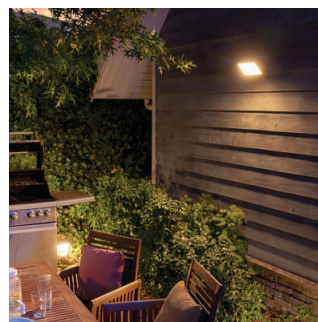

Kraftfuldt lys

Denne Philips Hue-belysning har en LED-lyskilde, der oplyser en stor del af din have. Indkørslen, gangstien, for- og bagdøren belyses klart med det rigtige lys. Med dette kraftige Philips Hue-lys kan du altid se, hvad der sker omkring dit hus.