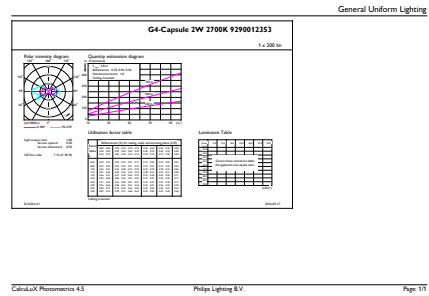

Produkt data

Generelle oplysninger	
Sokkel	G4 [G4]
Nominel levetid (nom.)	15000 h
Intervall mellem tænd/sluk	50000X
Teknisk type	2-20W
Lysteknisk	
Farvekode	827 [CCT af 2700K]
Lysstrøm (nom.)	200 lm
Lysstrøm (nominel) (nom.)	200 lm
Farvebetegnelse	Varm hvid (WW)
Korreleret farvetemperatur (nom.)	2700 K
Lyseffekt (nominel) (nom.)	100,00 lm/W
Farveensartethed	<6
Farvegengivelsesindeks (nom.)	80
LLMF ved den nominelle levetids udløb (nom.)	70 %
Drift og el	
Power (Rated) (Nom)	2 W
Lyskildens strømstyrke (nom.)	220 mA
Wattforbrugsækvivalent	20 W

CorePro LEDcapsule LV

Ordrekode	57865000
Tæller – antal pr. pakke	1
Tæller – antal pakker pr. kasse (udvendig emballage)	12
Materialenr. (12NC)	929001235302

Nettovægt (stykke)	0,012 kg
--------------------	----------

Målskitse

Capsule 12V 2W-20W 200lm 2700K G4 D

Product	D	C
CorePro LEDcapsuleLV 2-20W G4 827 D	17 mm	48 mm

Fotometriske data

LED Lamps, CorePro LEDcapsuleLV D 2-20W G4 /827