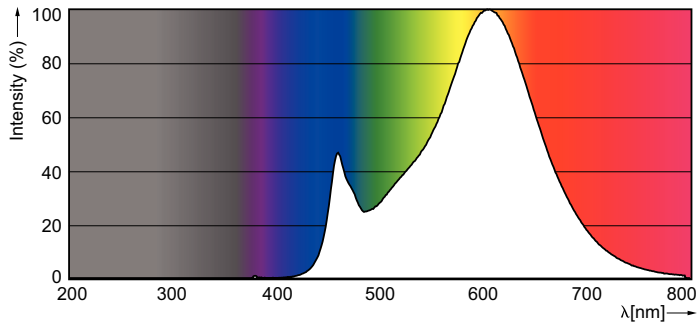

CorePro LEDcapsule LV

Ordrekode	57865000
Tæller – antal pr. pakke	1
Tæller – antal pakker pr. kasse (udvendig emballage)	12
Materialenr. (12NC)	929001235302

Nettovægt (stykke)	0,012 kg

Målskitse

Product	D	C
CorePro LEDcapsuleLV 2-20W G4 827 D	17 mm	48 mm

Fotometriske data

LED Lamps, CorePro LEDcapsuleLV D 2-20W G4 /827