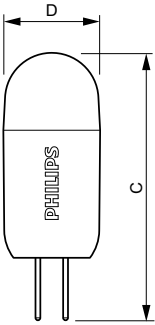

Produkt data

Generelle oplysninger	
Sokkel	G4 [G4]
Nominel levetid (nom.)	15000 h
Intervall mellem tænd/sluk	50000X
Teknisk type	2-20W
Lysteknisk	
Farvekode	827 [CCT af 2700K]
Lysstrøm (nom.)	200 lm
Lysstrøm (nominel) (nom.)	200 lm
Farvebetegnelse	Varm hvid (WW)
Korreleret farvetemperatur (nom.)	2700 K
Lyseffekt (nominel) (nom.)	100,00 lm/W
Farveensartethed	<6
Farvegengivelsesindeks (nom.)	80
LLMF ved den nominelle levetids udløb (nom.)	70 %
Drift og el	
Power (Rated) (Nom)	2 W
Lyskildens strømstyrke (nom.)	220 mA
Wattforbrugsækvivalent	20 W

Opstartstid (nom.)	0,5 s
Opvarmningstid til 60 % lysudbytte (nom.)	0.5 s
Effektfaktor (nom.)	0.7
Spænding (nom.)	12 V
Temperatur	
T-kappe, maks. (nom.)	84 °C
Lysstyring og dæmpning	
Dæmpbar	Ja
Godkendelse og anvendelse	
Energibesparende produkt	Yes
Velegnet til effektbelysning	Yes
Energimærket (EEL)	A++
Energiforbrug kWh/1000 t.	3 kWh
Produktdata	
Fuldstændig produktkode	871869657865000
Ordreprodukt navn	CorePro LEDcapsuleLV 2-20W G4 827 D
EAN/UPC – produkt	8718696578650

Målskitse

Capsule 12V 2W-20W 200lm 2700K G4 D

Product	D	C
CorePro LEDcapsuleLV 2-20W G4 827 D	17 mm	48 mm

Fotometriske data

LED Lamps, CorePro LEDcapsuleLV D 2-20W G4 /827