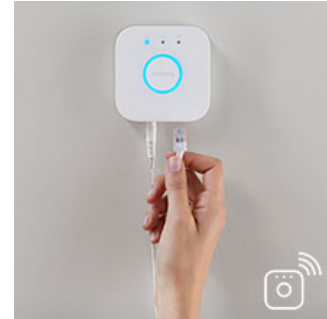

Styr det på din måde

Tilslut Philips Hue-pærerne til broen og gå på opdagelse blandt de uendelige muligheder. Betjen belysningen fra din smartphone eller tablet via Philips Hue-appen, eller monter indendørs kontakter i systemet for at ændre belysningen. Indstil timere, beskeder, alarmer og meget mere for at få den fulde Philips Hue-oplevelse. Philips Hue fungerer også med Amazon Alexa, Apple Homekit og Google Assistant, så du kan styre lyset med stemmen.

dine foretrukne lysætninger og hent dem ned, når du vil, med et tryk med fingren.

Kræver en Philips Hue-bro

Forbind dine Philips Hue-lyskilder til broen og betjen din belysning fra din smartphone eller tablet via Philips Hue-appen. Eller betjen dine Philips Hue-lyskilder med Philips Hues indendørs lydæmperkontakt, der kan bruges til at tænde, slukke og dæmpe lyset.