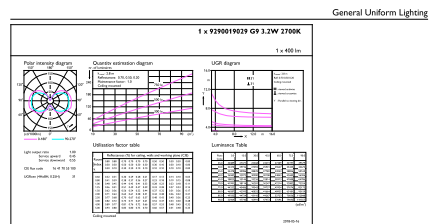

Produkt data

Generelle oplysninger	
Sokkel	G9 [G9]
RoHS-mærke	RoHS mark
Nominel levetid (nom.)	15000 h
Interval mellem tænd/sluk	50000X
Teknisk type	3.2-40W
Lysteknisk	
Farvekode	827 [CCT af 2700K]
Lysstrøm (nom.)	400 lm
Lysstrøm (nominel) (nom.)	400 lm
Farvebetegnelse	Varm hvid (WW)
Korreleret farvetemperatur (nom.)	2700 K
Lyseffekt (nominel) (nom.)	125,00 lm/W
Farveensartethed	<6
Farvegengivelsesindeks (nom.)	80
LLMF ved den nominelle levetids udløb (nom.)	70 %
Drift og el	
Indgangsfrekvens	50 Hz

Målskitse

Capsule 230V3.3W-40W 370lm 2700K G9 Non

Product	D	C
CorePro LEDcapsule ND 3.2-40W G9 827	17 mm	51,5 mm

Fotometriske data

CalcLux Photometrics 4.5 Philips Lighting B.V. Page 1/11

LEDcapsule CorePro 3.2-40W G9 Capsule 827 ND