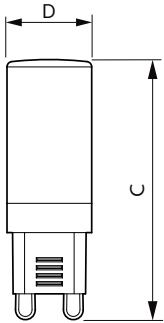

CorePro LEDcapsule MV

Produktdata

Fuldstændig produktkode	871869681526700
Ordreproduktnavn	CorePro LEDcapsule ND 3.2-40W G9
EAN/UPC – produkt	8718696815267
Ordrekode	81526700
Ordrenummer	2057809812

Tæller – antal pr. pakke	1
Tæller – antal pakker pr. kasse (udvendig emballage)	12
Materialenr. (12NC)	929001902902
Nettovægt (stykke)	0,012 kg

Målskitse

Capsule 230V3.3W-40W 370lm 2700K G9 Non

Product	D	C
CorePro LEDcapsule ND 3.2-40W G9 827	17 mm	51,5 mm