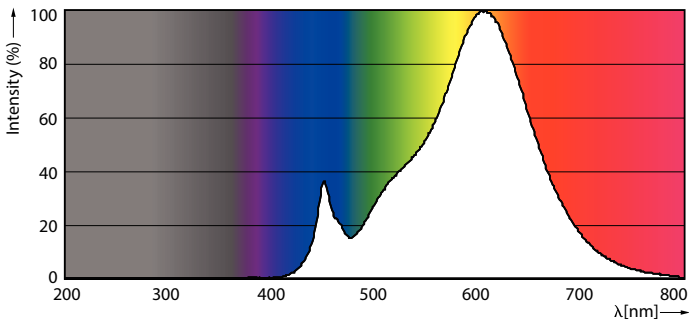

Fotometriske data

CalcLux Photometrics 4.5 Philips Lighting B.V. Page 1/11

LEDcapsule CorePro 3.2-40W G9 Capsule 827 ND

CorePro LEDcapsule ND 3.2-40W G9 827