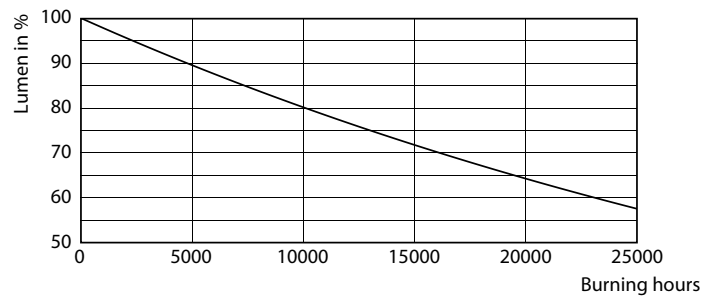

CorePro LEDcapsule MV

Levetid

LEDcapsule CorePro 3.2-40W G9 Capsule 827 ND

LEDcapsule CorePro 3.2-40W G9 Capsule 827 ND