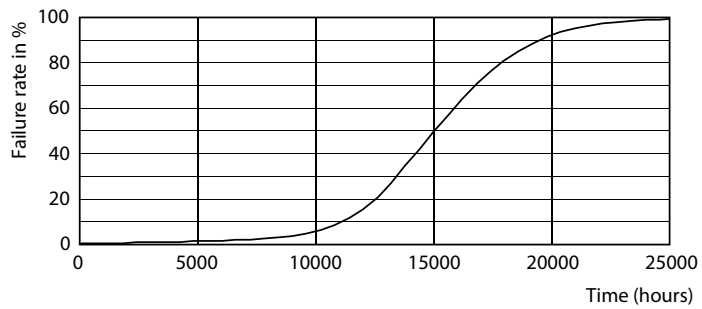

CorePro LEDcapsule MV

Levetid

LEDcapsule CorePro 3.2-40W G9 Capsule 827 ND

LEDcapsule CorePro 3.2-40W G9 Capsule 827 ND