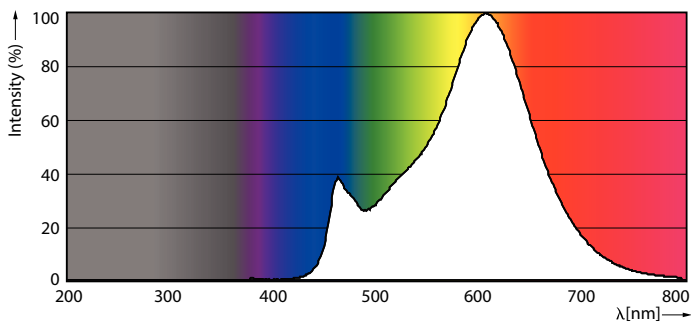

Produkt data

Generelle oplysninger	
Sokkel	E27 [E27]
RoHS-mærke	RoHS mark
Nominel levetid (nom.)	15000 h
Interval mellem tænd/sluk	20000X
Teknisk type	4.3-40W
Lysteknisk	
Farvekode	827 [CCT af 2700K]
Lysstrøm (nom.)	470 lm
Lysstrøm (nominel) (nom.)	470 lm
Farvebetegnelse	Varm hvid (WW)
Korreleret farvetemperatur (nom.)	2700 K
Lyseffekt (nominel) (nom.)	109,00 lm/W
Farveensartethed	<6
Farvegengivelsesindeks (nom.)	80

Fotometriske data

LEDCandle CLA 4.3-40W E14 B35 Clear 827 ND

LEDCandle CLA 4.3-40W E14 B35 Clear 827 ND

LED-kerter og -kroner med klassisk glødetråd

Fotometriske data

Calculation: Photometrics 4.5 Philips Lighting B.V. Page 5/7