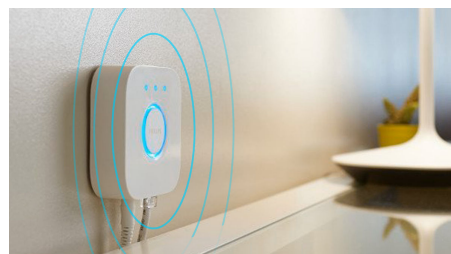

Få adgang til alle funktionerne til intelligent belysning med Hue Bridge

Tilføj en Hue Bridge (sælges separat) til dit system, og få adgang til alle Philips Hue funktioner. Med en Hue Bridge kan du tilføje op til 50 intelligente lyskilder og betjene dem overalt i dit hjem. Indstil timere og rutiner for at automatisere hele din intelligente opsætning af hjemmebelysning, og brug dit lys til at vågne og falde i søvn. Styr din belysning, når du er ude, eller anskaf tilbehør som bevægelsessensorer og intelligente kontakter.