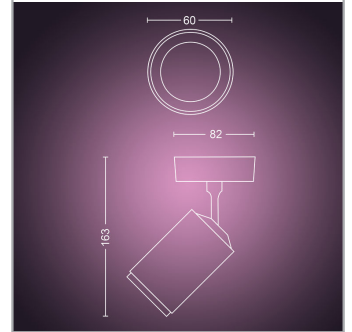

PHILIPS
Hue White and color
ambiance
Fugato enkelt spot
GU10 pære medfølger
Straksbetjening via
Bluetooth
Styr med app eller
stemme*
Tilføj Hue Bridge for at
få mere

50631/31/P7

Enkel intelligent belysning