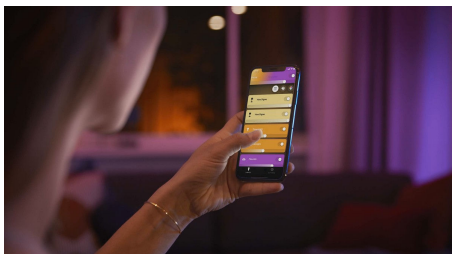

PHILIPS
Hue White and color
ambiance
Fugato enkelt spot
GU10 pære medfølger
Straksbetjening via
Bluetooth
Styr med app eller
stemme*
Tilføj Hue Bridge for at
få mere

50631/31/P7

Enkel intelligent belysning

Fremhæv dine yndlingsting med Hue Fugato, som leverer en smuk lysstråle i hvide nuancer samt 16 millioner forskellige farver. Styr den med det samme via Bluetooth i ét rum, eller tilslut den til en Hue Bridge for at få adgang til alle funktioner.

Enkel intelligent belysning

- Betjen op til 10 lyskilder med Bluetooth appen
- Styr lyskilderne med stemmen*
- Skab en personlig oplevelse med intelligent farvestrålende lys
- Skab den rette stemning med varmt til køligt hvidt lys
- Få perfekte belysningsløsninger til dine daglige aktiviteter
- Få adgang til alle funktionerne til intelligent belysning med Hue Bridge

PHILIPS

Vigtigste nyheder

Betjen op til 10 lyskilder med Bluetooth appen

Med Hue Bluetooth appen kan du betjene dine intelligente Hue lyskilder i ét enkelt rum i dit hjem. Tilføj op til 10 intelligente lyskilder, og betjen dem alle med et enkelt tryk på din smartphone.