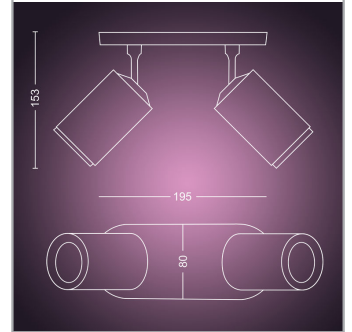

PHILIPS
Hue White and color
ambiance
Fugato dobbelt spot
GU10 pære medfølger
Straksbetjening via
Bluetooth
Styr med app eller
stemme*
Tilføj Hue Bridge for at
få mere

50632/31/P7

Nem intelligent belysning