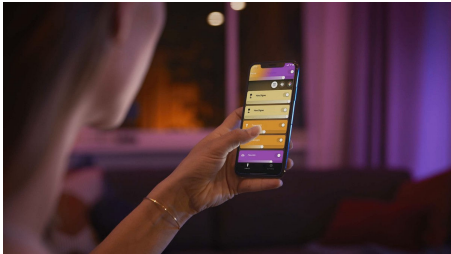

Vigtigste nyheder

Betjen op til 10 lyskilder med Bluetooth appen

Med Hue Bluetooth appen kan du betjene dine intelligente Hue lyskilder i ét enkelt rum i dit hjem. Tilføj op til 10 intelligente lyskilder, og betjen dem alle med et enkelt tryk på din smartphone.