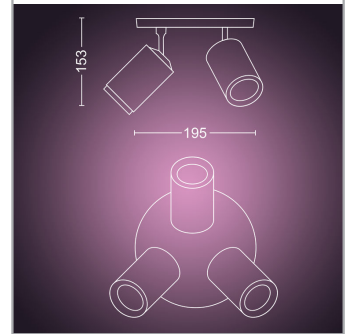

PHILIPS  
Hue White and color  
ambiance  
Fugato tredobbelt spot  
GU10 pære medfølger  
Straksbetjening via  
Bluetooth  
Styr med app eller  
stemme\*  
Tilføj Hue Bridge for at  
få mere

50633/31/P7