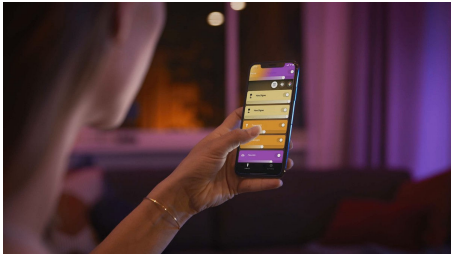

PHILIPS
Hue White and color
ambiance
Fugato firdobbelt spot
GU10 pære medfølger
Straksbetjening via
Bluetooth
Styr med app eller
stemme*
Tilføj Hue Bridge for at
få mere

50634/31/P7

Enkel intelligent belysning

Sæt scenen med Hue Fugato, som leverer en smuk lysstråle i hvide nuancer samt 16 millioner forskellige farver. Perfekt til stuen og soveværelset. Brug Bluetooth for at styre lyset med det samme i ét rum, eller tilslut den til en Hue Bridge for at få adgang til alle funktioner.

Enkel intelligent belysning

- Betjen op til 10 lyskilder med Bluetooth appen
- Styr lyskilderne med stemmen*
- Skab en personlig oplevelse med intelligent farvestrålende lys
- Skab den rette stemning med varmt til køligt hvidt lys
- Få perfekte belysningsløsninger til dine daglige aktiviteter
- Få adgang til alle funktionerne til intelligent belysning med Hue Bridge

PHILIPS

Vigtigste nyheder

Betjen op til 10 lyskilder med Bluetooth appen

Med Hue Bluetooth appen kan du betjene dine intelligente Hue lyskilder i ét enkelt rum i dit hjem. Tilføj op til 10 intelligente lyskilder, og betjen dem alle med et enkelt tryk på din smartphone.