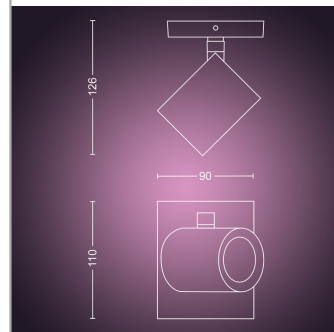

PHILIPS
Hue White and color
ambiance
Argenta enkelt spot
GU10 pære medfølger
Straksbetjening via
Bluetooth
Styr med app eller
stemme*
Tilføj Hue Bridge for at
få mere

50621/31/P7

Enkel intelligent belysning