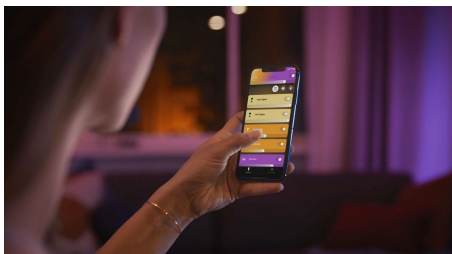

Fremhæv dine yndlingsting med Hue Argenta, som leverer en smuk lysstråle i hvide nuancer samt 16 millioner forskellige farver. Styr den med det samme via Bluetooth i ét rum, eller tilslut den til en Hue Bridge for at få adgang til alle funktioner.

Enkel intelligent belysning

- Betjen op til 10 lyskilder med Bluetooth appen
- Styr lyskilderne med stemmen*
- Skab en personlig oplevelse med intelligent farvestrålende lys
- Skab den rette stemning med varmt til køligt hvidt lys
- Få perfekte belysningsløsninger til dine daglige aktiviteter
- Få adgang til alle funktionerne til intelligent belysning med Hue Bridge

PHILIPS

Vigtigste nyheder

Betjen op til 10 lyskilder med Bluetooth appen

Med Hue Bluetooth appen kan du betjene dine intelligente Hue lyskilder i ét enkelt rum i dit hjem. Tilføj op til 10 intelligente lyskilder, og betjen dem alle med et enkelt tryk på din smartphone.