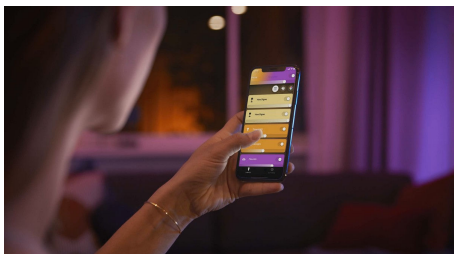

Bring farverne ind i dit hjem med Hue Argenta. Den er ideel til stuen og soveværelset. Styr den via Bluetooth for straks at kunne tænde, slukke, dæmpe og skabe flotte belysningsscener i ét rum. Kombiner den med en Hue Bridge for at få adgang til alle funktioner.

Enkel intelligent belysning

- Betjen op til 10 lyskilder med Bluetooth appen
- Styr lyskilderne med stemmen*
- Skab en personlig oplevelse med intelligent farvestrålende lys
- Skab den rette stemning med varmt til køligt hvidt lys
- Få perfekte belysningsløsninger til dine daglige aktiviteter
- Få adgang til alle funktionerne til intelligent belysning med Hue Bridge

PHILIPS

Vigtigste nyheder

Betjen op til 10 lyskilder med Bluetooth appen

Med Hue Bluetooth appen kan du betjene dine intelligente Hue lyskilder i ét enkelt rum i dit hjem. Tilføj op til 10 intelligente lyskilder, og betjen dem alle med et enkelt tryk på din smartphone.