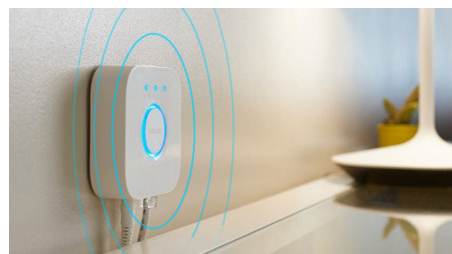

Få adgang til alle funktionerne til intelligent belysning med Hue Bridge

Tilføj en Hue Bridge (sælges separat) til dit system, og få adgang til alle Philips Hue funktioner. Med en Hue Bridge kan du tilføje op til 50 intelligente lyskilder og betjene dem overalt i dit hjem. Indstil timere og rutiner for at automatisere hele din intelligente opsætning af hjemmebelysning, og brug dit lys til at vågne og falde i søvn. Styr din belysning, når du er ude, eller anskaf tilbehør som bevægelsessensorer og intelligente kontakter.