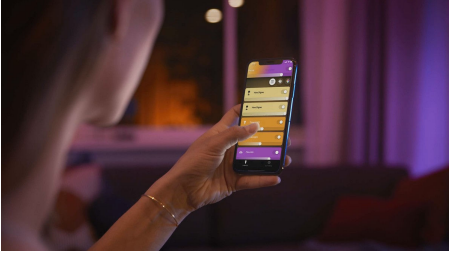

Vigtigste nyheder

Betjen op til 10 lyskilder med Bluetooth appen

Med Hue Bluetooth appen kan du betjene dine intelligente Hue lyskilder i ét enkelt rum i dit hjem. Tilføj op til 10 intelligente lyskilder, og betjen dem alle med et enkelt tryk på din smartphone.