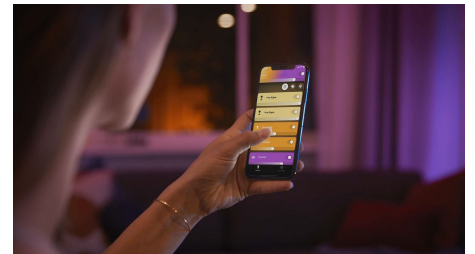

En bærbar intelligent lampe

Takket være det indbyggede genopladelige batteri kan du tage den bærbare intelligente lampe Hue Go med overalt. Tag lampen med dig på rejsen, brug den som midtpunkt for en romantisk middag eller tag den med udenfor, hvor den vil skabe den helt rette stemning til sommerfesten. Du kan nyde skæret fra den intelligente lampe i mindst 2,5 timer og helt op til 18 timer, hvis du bruger lyseffekten Hyggeligt stearinlys.

Dynamiske, naturlige belysningseffekter

Skrup for stemningen i de særlige øjeblikke med levende lys. Brug dynamiske lyseffekter såsom Hyggeligt stearinlys, Søndagskaffe, Meditation, Den fortryllede skov og Nateventyr til at skabe den perfekte stemning til enhver lejlighed.

Intelligent lys vækker dig og hjælper dig med at sove

Tilslut din Hue Go til en Hue Bridge, og lad lyset efterligne solopgangen om morgenen med opvågningsrutinen, som langsomt gør lyset klarere på et forudindstillet tidspunkt og hjælper dig med at komme i gang med dagen frisk og veludhvilet. Om aftenen kan du vælge en sengetidsrutine, som gradvist dæmper det varme hvide lys, så du kan forberede kroppen på en god nats søvn.

Betjen op til 10 lyskilder med Bluetooth appen

Med Hue Bluetooth appen kan du betjene dine intelligente Hue lyskilder i ét enkelt rum i dit hjem. Tilføj op til 10 intelligente lyskilder, og betjen dem alle med et enkelt tryk på din smartphone.