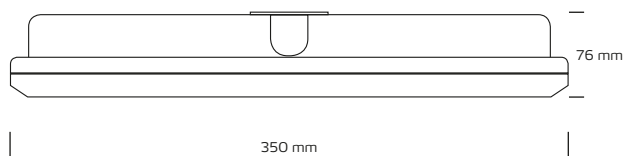

Exit skilt 5-7W

Tekniske data

Højde:	76 mm
Længde:	350 mm
Bredde:	117 mm
Spænding:	220-240VAC 50 Hz
Batteritype:	4,8V 1800mAh Ni-Cd
Systemeffekt:	5-7W
Lyskilde:	LED 6000 Kelvin
Lysintensitet:	230 Lumen v/ AC og 100 Lumen v/ batteri
Farvegengivelse:	CRI>82
Spredningsvinkel:	128°
IP-klasse:	IP65
Isolationsklasse:	Klasse I
Læseafstand:	Max. 24 m
Omgivelsestemperatur:	-5° / +45°
Manuel testknap:	Jå
Materiale:	Plast

*Tegningen er ikke målfast

Produktinformation

- Vægmonteret exit skilt
- Ved strømsvigt sørger den indbyggede batteripakke for ca. 3 timers nøddrift
- Læseafstand: Max. 24 m
- Inkl. fire forskellige piktogrammer
- Test belysning og batteri regelmæssigt
- Det anbefales at udskifte batteriet hvert fjerde år