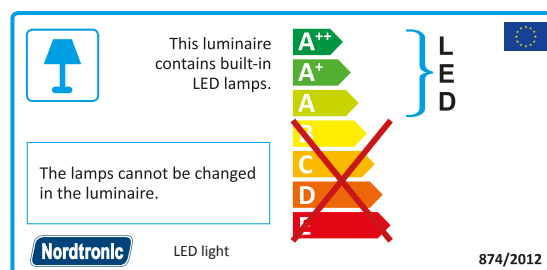

Exit skilt 5-7W

Tekniske data

Højde:	76 mm
Længde:	350 mm
Bredde:	117 mm
Spænding:	220-240VAC 50 Hz
Batteritype:	4,8V 1800mAh Ni-Cd
Systemeffekt:	5-7W
Lyskilde:	LED 6000 Kelvin
Lysintensitet:	230 Lumen v/ AC og 100 Lumen v/ batteri
Farvegengivelse:	CRI>82
Spredningsvinkel:	128°
IP-klasse:	IP65
Isolationsklasse:	Klasse I
Læseafstand:	Max. 24 m
Omgivelsestemperatur:	-5° / +45°
Manuel testknap:	Jå
Materiale:	Plast

*Tegningen er ikke målfast

Produktinformation

- Vægmonteret exit skilt
- Ved strømsvigt sørger den indbyggede batteripakke for ca. 3 timers nøddrift
- Læseafstand: Max. 24 m
- Inkl. fire forskellige piktogrammer
- Test belysning og batteri regelmæssigt
- Det anbefales at udskifte batteriet hvert fjerde år