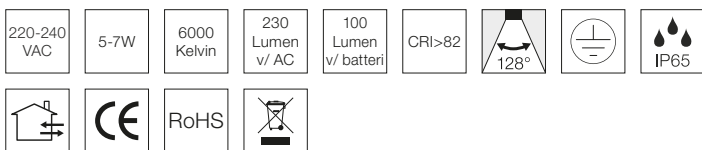

Exit skilt 5-7W

Tekniske data

Højde:	76 mm
Længde:	350 mm
Bredde:	117 mm
Spænding:	220-240VAC 50 Hz
Batteritype:	4,8V 1800mAh Ni-Cd
Systemeffekt:	5-7W
Lyskilde:	LED 6000 Kelvin
Lysintensitet:	230 Lumen v/ AC og 100 Lumen v/ batteri
Farvegengivelse:	CRI>82
Spredningsvinkel:	128°
IP-klasse:	IP65
Isolationsklasse:	Klasse I
Læseafstand:	Max. 24 m
Omgivelsestemperatur:	-5° / +45°
Manuel testknap:	Jå
Materiale:	Plast

*Tegningen er ikke målfast

Produktinformation

- Vægmonteret exit skilt
- Ved strømsvigt sørger den indbyggede batteripakke for ca. 3 timers nøddrift
- Læseafstand: Max. 24 m
- Inkl. fire forskellige piktogrammer
- Test belysning og batteri regelmæssigt
- Det anbefales at udskifte batteriet hvert fjerde år