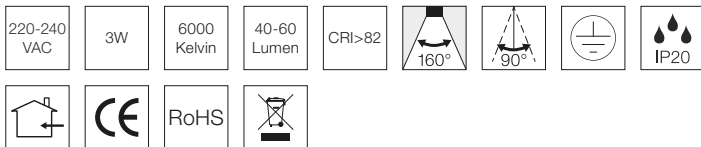

## Exit skilt 3W

### Tekniske data

Højde:	230 mm
Længde:	310 mm
Bredde::	35 mm
Spænding:	220-240VAC 50 Hz
Batteritype:	3,6V 900mAh Ni-Cd accu
Systemeffekt:	3W
Lyskilde:	LED 6000 Kelvin
Lysintensitet:	40-60 Lumen
Farvegengivelse:	CRI>82
Spredningsvinkel:	160°
Kipvinkel:	90°
IP-klasse:	IP20
Isolationsklasse:	Klasse I
Læseafstand:	Max. 24 m
Omgivelsestemperatur:	-5° / +45°
Manuel testknop:	Jå
Materiale:	Plast, metal