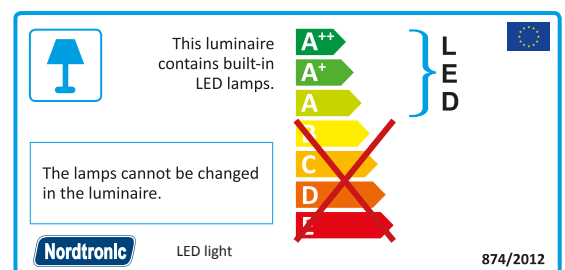

NB: Anvend altid kabler af en type, der er godkendt til fast installation efter Stærkstrømsbekendtgørelsens krav og gældende SIK-meddelelser. I tilfælde af at kabler er i berøring med lampedåsen, brug kabler med en driftstemperatur på minimum 70° C.

Varenummer	EAN-nr.	Farve
97131026	5704629000315	Hvid

Tilbehør

Varenummer	EAN-Nr.	Type
98911010	5704629000438	Batteripakke
98912011	5704629000445	Beslag for vingemontering