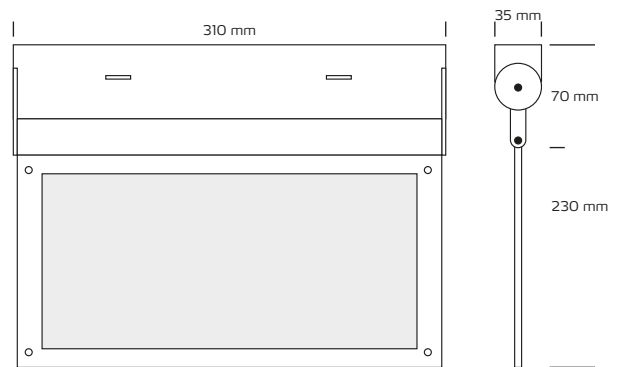

## Exit skilt 3W

### Tekniske data

Højde:	230 mm
Længde:	310 mm
Bredde::	35 mm
Spænding:	220-240VAC 50 Hz
Batteritype:	3,6V 900mAh Ni-Cd accu
Systemeffekt:	3W
Lyskilde:	LED 6000 Kelvin
Lysintensitet:	40-60 Lumen
Farvegengivelse:	CRI>82
Spredningsvinkel:	160°
Kipvinkel:	90°
IP-klasse:	IP20
Isolationsklasse:	Klasse I
Læseafstand:	Max. 24 m
Omgivelsestemperatur:	-5° / +45°
Manuel testknop:	Jå
Materiale:	Plast, metal

\*Tegningen er ikke måltfast