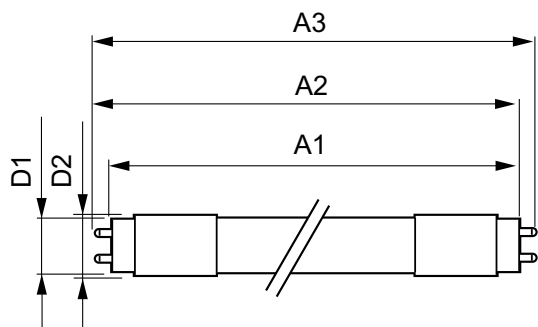

MASTER LEDtube EM/Mains

Godkendelse og anvendelsesområde	
Energimærket (EEL)	A++
Energibesparende produkt	Yes
Godkendelser	RoHS compliance TUV CE mærkning KEMA Keur certificate
Energiforbrug kWh/1000 t.	23 kWh
Produktdata	
Fuldstændig produktkode	871869964729200
Ordreprodukt navn	MASTER LEDtube 1500mm UO 23W 840 T8

EAN/UPC – produkt	8718699647292
Ordrekode	64729200
Tæller – antal pr. pakke	1
Tæller – antal pakker pr. kasse (udvendig emballage)	10
SAP-materiale	929002020902
Nettovægt (stykke)	0,310 kg

Advarsler og sikkerhed

- BEMÆRKNINGER: Den generelle energieffektivitet og lysfordeling i alle installationer hvor disse lamper anvendes, afhænger af installationens design.

Målskitse

TLED 5ft 220-240V 23-58W 3700lm4000K G13

Product	D1	D2	A1	A2	A3
MASTER LEDtube 1500mm UO 23W 840 T8	25,8 mm	28 mm	1498,7 mm	1505,8 mm	1512,9 mm