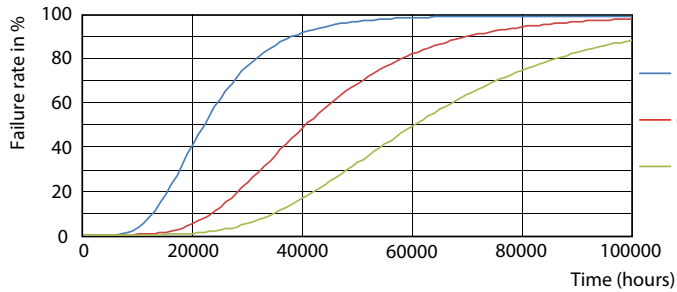

Fotometriske data

OSRAM Professional G13 Philips Lighting BV Page 1/1

TLED_5ft_220-240V_23-58W_3700lm_4000K_G13

MASTER LEDtube EM/Mains

Fotometriske data

Levetid

MASTER LEDtube EM/Mains