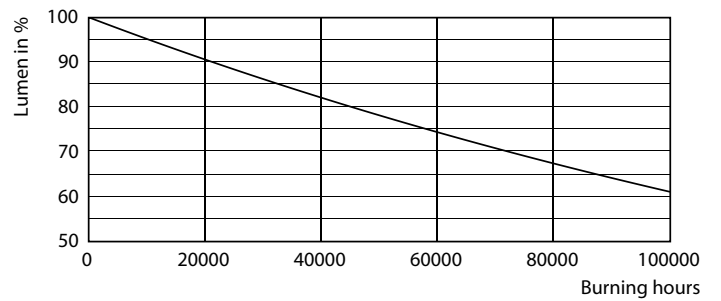

- BEMÆRKNINGER: Den generelle energieffektivitet og lysfordeling i alle installationer hvor disse lamper anvendes, afhænger af installationens design.

Målskitse

TLED 5ft 220-240V 23-58W 3700lm4000K G13

Product	D1	D2	A1	A2	A3
MASTER LEDtube 1500mm UO 23W 840 T8	25,8 mm	28 mm	1498,7 mm	1505,8 mm	1512,9 mm

Fotometriske data

OSRAM Professional G13 Philips Lighting BV Page 1/1

TLED_5ft_220-240V_23-58W_3700lm_4000K_G13

MASTER LEDtube EM/Mains

Fotometriske data

Levetid

MASTER LEDtube EM/Mains