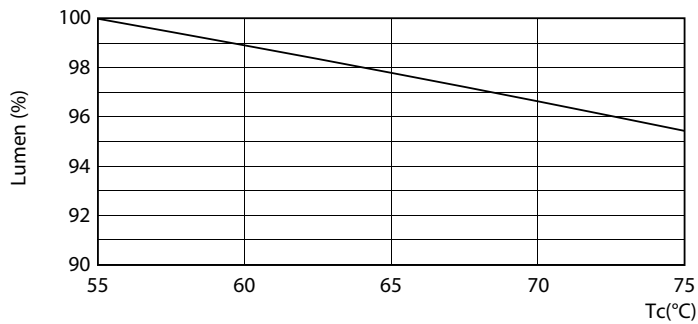

- BEMÆRKNINGER: Den generelle energieffektivitet og lysfordeling i alle installationer hvor disse lamper anvendes, afhænger af installationens design.

Målskitse

TLED 5ft 220-240V 23-58W 3700lm4000K G13

Product	D1	D2	A1	A2	A3
MASTER LEDtube 1500mm UO 23W 840 T8	25,8 mm	28 mm	1498,7 mm	1505,8 mm	1512,9 mm

Fotometriske data

OSRAM Professional G13 Philips Lighting BV Page 1/1

TLED_5ft_220-240V_23-58W_3700lm_4000K_G13

MASTER LEDtube EM/Mains

Fotometriske data

Levetid

MASTER LEDtube EM/Mains