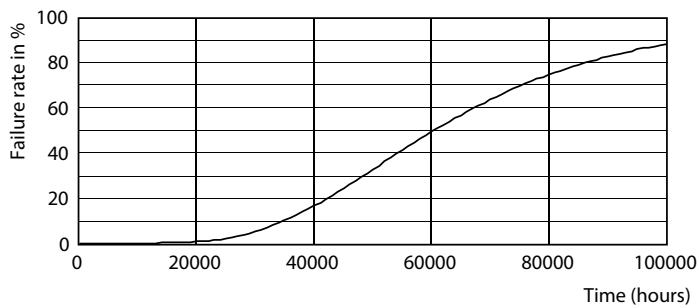

Fotometriske data

OSRAM Professional G13 Philips Lighting BV Page 1/1

TLED_5ft_220-240V_23-58W_3700lm_4000K_G13

MASTER LEDtube EM/Mains

Fotometriske data

Levetid

MASTER LEDtube EM/Mains