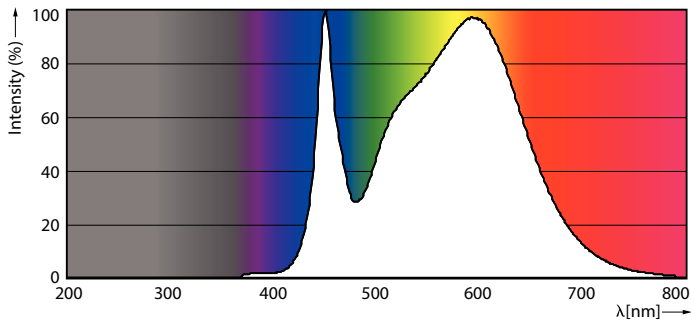

Fotometriske data

OSRAM Professional G13 Philips Lighting BV Page 1/1

TLED_5ft_220-240V_23-58W_3700lm_4000K_G13

MASTER LEDtube EM/Mains

Fotometriske data

Levetid

MASTER LEDtube EM/Mains