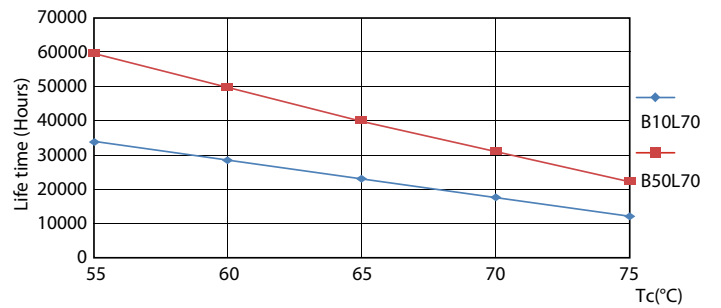

- BEMÆRKNINGER: Den generelle energieffektivitet og lysfordeling i alle installationer hvor disse lamper anvendes, afhænger af installationens design.

Målskitse

TLED 5ft 220-240V 23-58W 3700lm4000K G13

Product	D1	D2	A1	A2	A3
MASTER LEDtube 1500mm UO 23W 840 T8	25,8 mm	28 mm	1498,7 mm	1505,8 mm	1512,9 mm

Fotometriske data

OSRAM Professional G13 Philips Lighting BV Page 1/1

TLED_5ft_220-240V_23-58W_3700lm_4000K_G13

MASTER LEDtube EM/Mains

Fotometriske data

Levetid

MASTER LEDtube EM/Mains