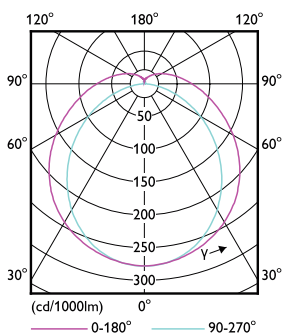

Fotometriske data

TLED_5ft_220-240V_23-58W_3700lm_4000K_G13