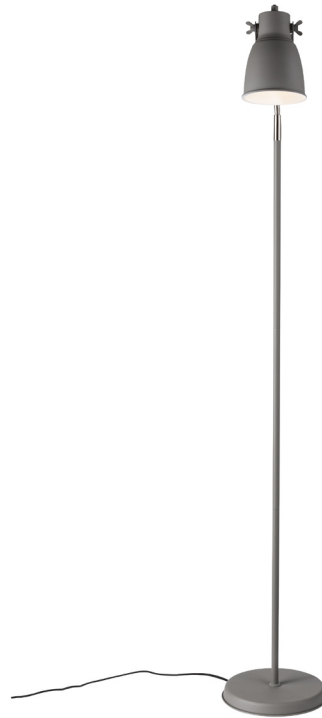

Højde (cm): 151  
Skærm diameter (cm): 12.5  
Rørdiameter (cm): 1.5  
Kipvinkel: 360°

### Adrian

Nummer: 48824011 Grå  
EAN: 5701581462687  
DB: 2042367  
Antal pr. kolli 2  
Materiale: Metal/Plast  
IP20, Klasse 2 (Dobbelt isoleret), 230V  
Ledning: 180 cm, Sort stoffledning  
Kan ledning skiftes? Nej  
Afbryder på ledningen  
E27, Max. 25W, Lyskilde medfølger ikke

Brugsområde: Indendørs  
Energiklasse A++ - E

Med det rå og industrielle design skaber Adrian serien modspil til den lyse og feminine nordiske indretningsstil. Samspelet mellem den ru overflade og de integrerede skruer, forstærker det industrielle udtryk. Som kontrast til det rå design, skaber skærmen en hyggelig belysning med nedadrettet lys, og samtidigt spredes lyset ud i rummet gennem skruerne på siden, hvilket bidrager til en helt ny lysoplevelse.