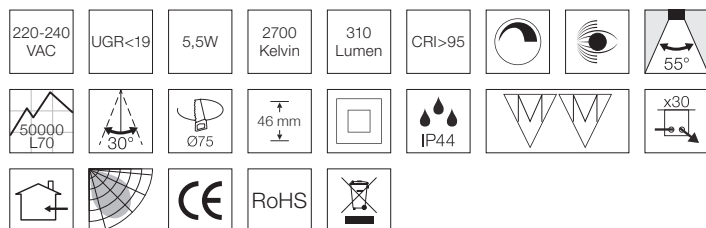

Velia Low Profile 5,5W, 2700K

Tekniske data

Huldiameter:	Ø75 mm
Højde:	46 mm
Udvendige mål:	Ø85 mm
Spænding:	220-240VAC 50 Hz
Systemeffekt:	5,5W
Lyskilde:	LED 2700 Kelvin
Lysintensitet:	310 Lumen
Farvegengivelse:	CRI>95
Spredningsvinkel:	55°
Dæmpbar:	Ja
Kipvinkel:	30°
IP-klasse:	IP44 (er beregnet til installation i område 1 og 2)
Isolationsklasse:	Klasse II
Materiale:	Plast, aluminium
Mulighed for videresløjning:	Ja (3G1,5)

Produktinformation

- Godkendt til installation direkte i isolering og brændbart materiale
- Høj CRI-værdi
- Højt lumenudbytte
- Montering med fjedre
- Leveres med aftagelig driver, hvilket gør det nemt at tilslutte downlighten igen efter malerarbejde
- Hurtig og enkel montering
- Skrueløse klemmer i tilslutningsboksen
- Mulighed for installation med kabel eller 16 mm flexrør
- Montering i lofttykkelse op til 26 mm