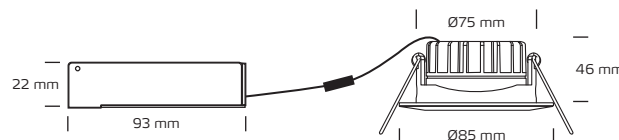

Velia Low Profile 5,5W, 2700K

Tekniske data

Huldiameter:	Ø75 mm
Højde:	46 mm
Udvendige mål:	Ø85 mm
Spænding:	220-240VAC 50 Hz
Systemeffekt:	5,5W
Lyskilde:	LED 2700 Kelvin
Lysintensitet:	310 Lumen
Farvegengivelse:	CRI>95
Spredningsvinkel:	55°
Dæmpbar:	Ja
Kipvinkel:	30°
IP-klasse:	IP44 (er beregnet til installation i område 1 og 2)
Isolationsklasse:	Klasse II
Materiale:	Plast, aluminium
Mulighed for videresløjning:	Ja (3G1,5)

Produktinformation

- Godkendt til installation direkte i isolering og brændbart materiale
- Høj CRI-værdi
- Højt lumenudbytte
- Montering med fjedre
- Leveres med aftagelig driver, hvilket gør det nemt at tilslutte downlighten igen efter malerarbejde
- Hurtig og enkel montering
- Skrueløse klemmer i tilslutningsboksen
- Mulighed for installation med kabel eller 16 mm flexrør
- Montering i lofttykkelse op til 26 mm