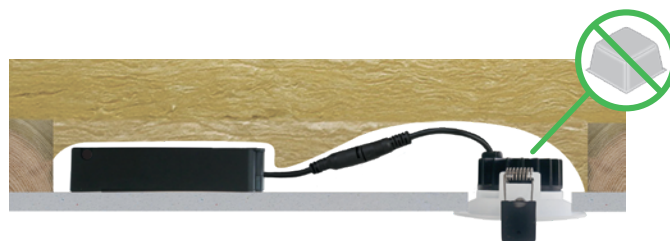

Velia Low Profile 5,5W, 2700K

Tekniske data

Huldiameter:	Ø75 mm
Højde:	46 mm
Udvendige mål:	Ø85 mm
Spænding:	220-240VAC 50 Hz
Systemeffekt:	5,5W
Lyskilde:	LED 2700 Kelvin
Lysintensitet:	310 Lumen
Farvegengivelse:	CRI>95
Spredningsvinkel:	55°
Dæmpbar:	Ja
Kipvinkel:	30°
IP-klasse:	IP44 (er beregnet til installation i område 1 og 2)
Isolationsklasse:	Klasse II
Materiale:	Plast, aluminium
Mulighed for videresløjning:	Ja (3G1,5)

Produktinformation

- Godkendt til installation direkte i isolering og brændbart materiale
- Høj CRI-værdi
- Højt lumenudbytte
- Montering med fjedre
- Leveres med aftagelig driver, hvilket gør det nemt at tilslutte downlighten igen efter malerarbejde
- Hurtig og enkel montering
- Skrueløse klemmer i tilslutningsboksen
- Mulighed for installation med kabel eller 16 mm flexrør
- Montering i lofttykkelse op til 26 mm

*Tegningen er ikke målfast

This luminaire contains built-in LED lamps.

A++

A+

A

B

C

D

E

}

LED

The lamps cannot be changed in the luminaire.

Nordtronic LED downlight 874/2012

NB: Anvend altid kabler af en type, der er godkendt til fast installation efter Stærkstrømsbekendtgørelsens krav og gældende SIK-meddelelser. I tilfælde af at kabler er i berøring med lampedåsen, brug kabler med en driftstemperatur på minimum 70° C.