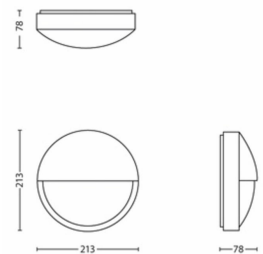

Designet til din have

- Vandtæt iht. IP44