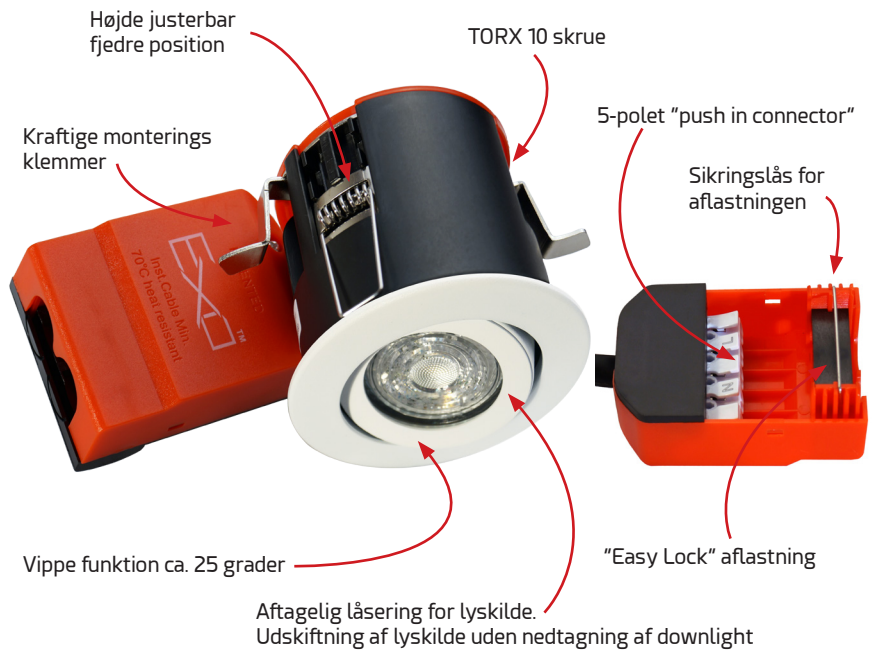

Sandy Mat Hvid Ø 88 mm.  
Bestillings nr. 015516

Børstet alu. Ø 88 mm.  
Bestillings nr. 015523

Sandy Mat sort Ø 88 mm.  
Bestillings nr. 15530

### Produkt information

- Inde- og udendørs montering
- **Leveres uden lyskilde !**
- Udskæring / hulmål Ø 76 mm.
- Reducere hulmålet ved mont. i TROLDTEKT
- Mindste loft dimension 10 mm.
- Største loft dimension 34 mm.
- Indbygnings højde 66 mm.
- Kabel min. 70° C. varme resistent
- Max effekt 7 watt.
- Godkendt til mont. direkte i isolering
- Max lyskilde højde 55 mm.
- DAXTOR GU10 sokkel m/aflastning
- Tilslutning 220-240 VAC
- Godkendt til viderstøjning med 5 x 1,5