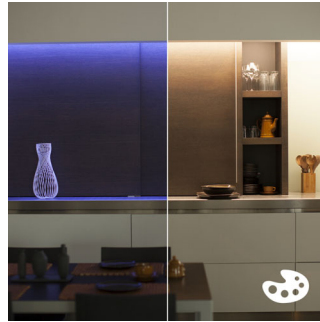

Mal med lys

Leg med lyset, og vælg blandt 16 millioner farver i hue-app'en, der tilpasser lyset til dit humør. Philips hue LightStrip Plus giver dig fuld farvekonsistens fra første til sidste forlængelse. Brug et favoritbillede, og genoplev netop det særlige øjeblik med glimt af lys. Gem dine foretrukne lysindstillinger, og hent dem, når du ønsker det, med et tryk med en finger.