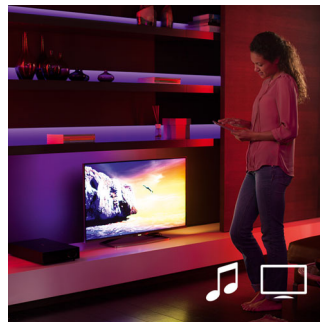

Synkroniser lys med musik og film

Udvid din TV-oplevelse til hele rummet, eller bring din spilleoplevelse op på næste niveau. Download en tredjeparts-app, og oplev de fantastiske ting, du kan gøre med Philips-hue. Eller synkroniser lyset med din yndlingsmusik, og nyd hver eneste rytme fuldt ud. Lav ethvert rum om til et dansegulv, og se, hvordan lyset reagerer på musikken. Download én af

tredjeparts-app'erne, og sæt skub i festen med Philips hue.