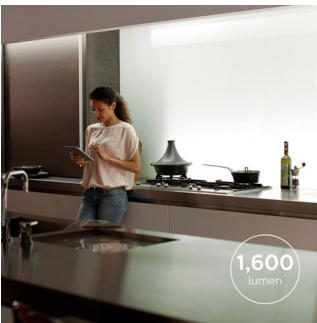

Nemt, pålideligt og fremtidssikret system

- Tilslut op til 50 Philips hue-lyskilder

PHILIPS

Vigtigste nyheder

Giv form, bøj og forlæng

1 meter hue LightStrip Plus-forlængelse kan nemt forbindes til en hue LightStrip Plus. Du kan stort set forme den, som du vil, og fastgøre den til næsten alle faste underlag med tapen på bagsiden. Hvis det er nødvendigt, kan du klippe båndet til i størrelse ved saksemarkeringerne. Integrer LightStrip Plus i møblelementet, under køkkenskabe, eller fremhæv arkitektoniske detaljer med blødt, indirekte lys. hue LightStrip Plus er den mest alsidige og robuste lyskilde til at gøre rummet levende.

Høj lyseffekt: 1600 lumen

Med en høj effekt på 1600 lumen og fantastisk lysdækning i dens samlede længde giver hue LightStrip Plus tilstrækkeligt lys til at kunne anvendes både som dekorativ og funktionel lyskilde.

Mal med lys

Leg med lyset, og vælg blandt 16 millioner farver i hue-app'en, der tilpasser lyset til dit humør. Philips hue LightStrip Plus giver dig fuld farvekonsistens fra første til sidste forlængelse. Brug et favoritbillede, og genoplev netop det særlige øjeblik med glimt af lys. Gem dine foretrukne lysindstillinger, og hent dem, når du ønsker det, med et tryk med en finger.