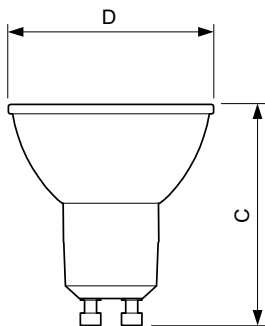

Produkt data

Generelle oplysninger	
Sokkel	GU10 [GU10]
Nominel levetid (nom.)	15000 h
Interval mellem tænd/sluk	50000X
Lysteknisk	
Farvekode	827 [CCT af 2700K]
Spredningsvinkel (nom.)	36 °
Lysstrøm (nom.)	350 lm
Lysstrøm (nominel) (nom.)	350 lm
Lysstyrke (nom.)	650 cd
Farvebetegnelse	Varm hvid (WW)
Nominel spredningsvinkel	36 °
Korreleret farvetemperatur (nom.)	2700 K
Lyseffekt (nominel) (nom.)	64 lm/W
Farveensartethed	<6
Farvegengivelsesindeks (nom.)	80
LLMF ved den nominelle levetids udløb (nom.)	70 %
Luminous Flux In 90° Cone (Rated)	350 lm

Målskitse

GU10 230V 5W-50W 385lm 60D 3000K GU10 ND

Product	D	C
CorePro LEDspot 5-50W GU10 827 36D DIM	50 mm	53 mm

Fotometriske data