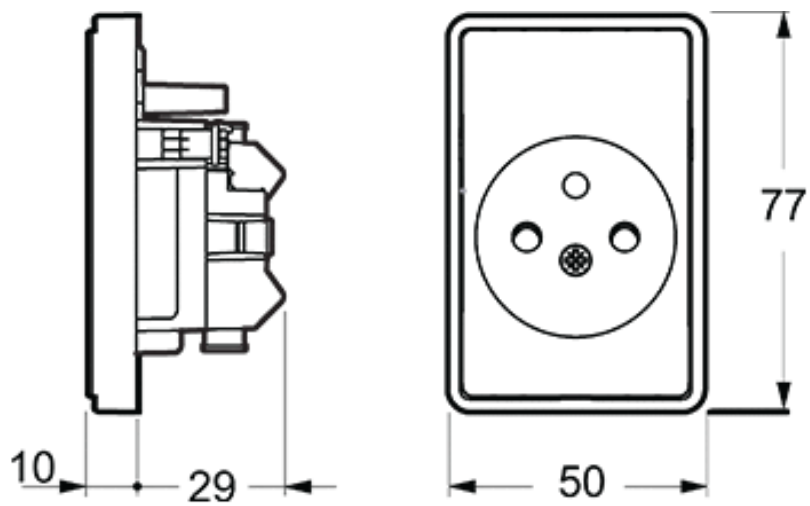

Målskitse

vist med ramme 50