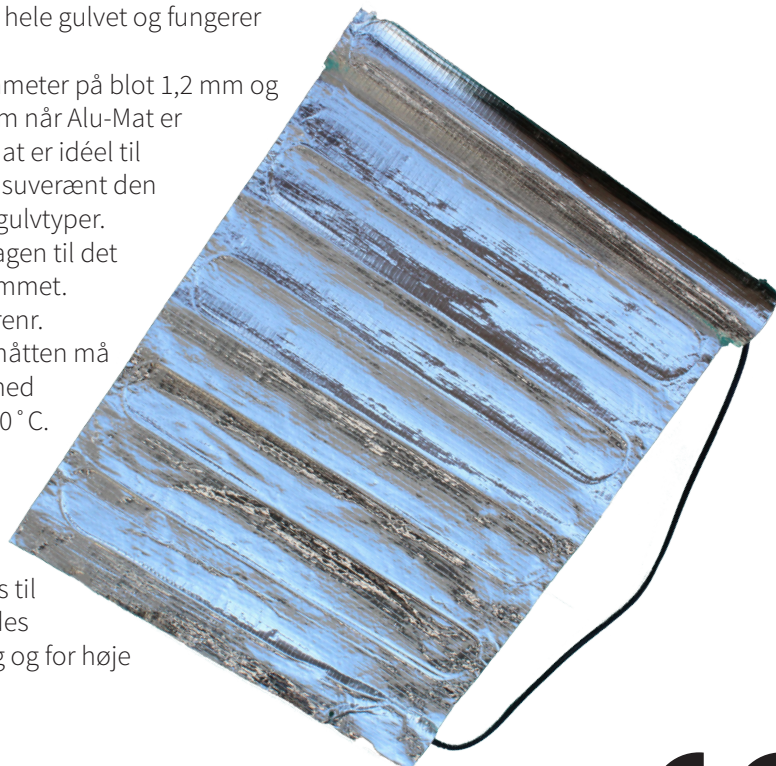

Varmemåtten er udført med et varmekabel med en diameter på blot 1,2 mm og den færdige installation fylder derfor kun omkring 5 mm når Alu-Mat er monteret med en 3 mm reflektorplade i bunden. Alu-Mat er idéel til renoveringsopgaver, som kræver lav byggehøjde og er suverænt den nemmeste måde at ligge gulvvarme under "de bløde" gulvtyper.

Der kan vælges imellem 2 effektklasser under hensyntagen til det samlede isoleringsniveau og aktuelle varmebehov i rummet.

Produktstørrelser fra ca. 1 m² til 15 m² fordelt på 16 varenr.

Omgivelsestemperaturen ved installationen af varmemåtten må

ikke være under 5 °C. Kablet er et 2-ledervarmekabel med inderledere af teflon. Max. temperaturen på kablet er 90 °C.

Der gives udvidet garanti på i alt 10 år ved korrekt installation.

Når der vælges termostat til styringen af Alu-Mat gulvvarmemåtte så anbefaler vi, at der vælges en type som har en temperaturbegrænser indbygget - som indstilles til max. 27 °C efter anbefaling fra gulvfabrikanterne. Således elimineres eventuelle risici for at for hurtig opvarmning og for høje temperaturer kan beskadige gulvbelægningen.

Tekniske Data

Spænding	230 V ~ 50 Hz
Kabeldiameter	Ø1,2 mm
Inderleder isolering	Teflon
Koldkabel	
Godkendelse	CE, SEMKO
Kabeltype	2 ledere
Skærm	Alu-folie
Ydre kappe	Miljø tilpasset PVC
Maks. temp. på kabel	90 °C
Min. bøjeradius	
Total byggehøjde	min. 5 mm
Garanti	10 år
Norm	EN60335-2-96
Tolerance modstand	-5 %/+10 %