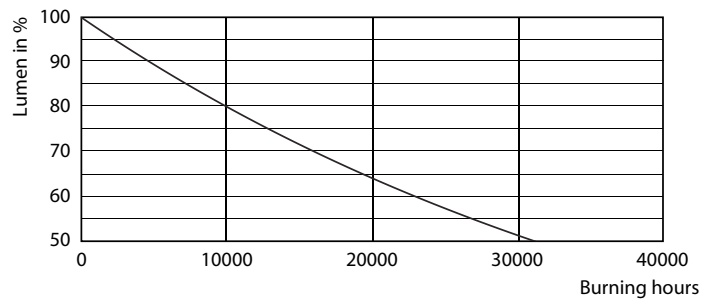

Photometric data

CorePro ND /827

Lifetime

LEDbulb 60W E14 827 FR B38

LEDbulb 60W E14 827 FR B38