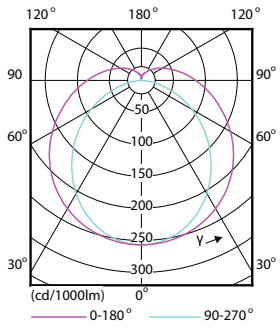

## Dimensional drawing

TLED 4ft 24W-58W 3700lm 160D 6500K G13ND

Product	D1	D2	A1	A2	A3
MAS LEDtube 1500mm UO 24W 865 T8	25.78 mm	28 mm	1498.7 mm	1505.8 mm	1512.9 mm

## Photometric data