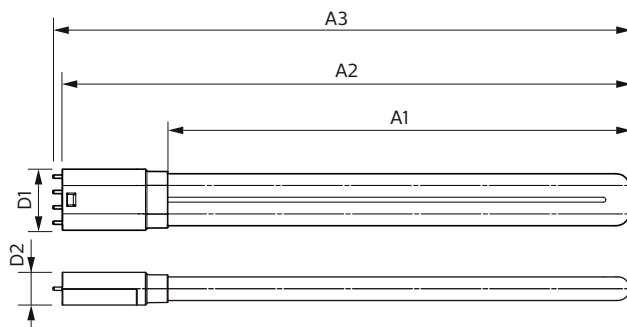

Versions

Målskitse

Product	D	D1	A1	A2	A3
CorePro LED PLL HF 24W 865 4P 2G11	37,6 mm	17 mm	453 mm	528,5 mm	535,1 mm
CorePro LED PLL HF 24W 830 4P 2G11	37,6 mm	17 mm	453 mm	528,5 mm	535,1 mm
CorePro LED PLL HF 24W 840 4P 2G11	37,6 mm	17 mm	453 mm	528,5 mm	535,1 mm