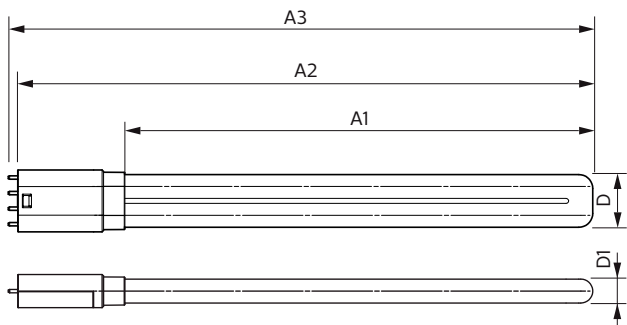

Versions

Målskitse

Product	D	D1	A1	A2	A3
CorePro LED PLL HF 24W 865 4P 2G11	37,6 mm	17 mm	453 mm	528,5 mm	535,1 mm
CorePro LED PLL HF 24W 830 4P 2G11	37,6 mm	17 mm	453 mm	528,5 mm	535,1 mm
CorePro LED PLL HF 24W 840 4P 2G11	37,6 mm	17 mm	453 mm	528,5 mm	535,1 mm