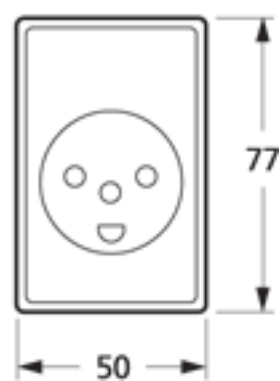

Målskitse

vist med ramme 50