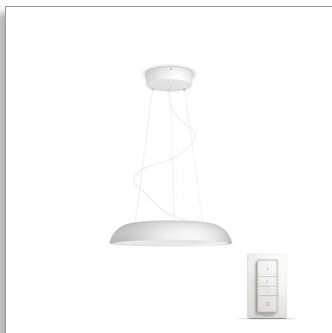

Philips Connected
Luminaires
Amaze Hue

Pendel

40233/31/P7

Unikt design der matcher enhver indretning

Brug Amaze Philips Hue hvid atmosfære-pendlen sammen med dit Philips Hue-system, og få glæde af naturligt, hvidt lys, der hjælper dig med at vågne, få energi, fokusere, læse og slappe af. Nyd det unikke pendeldesign der matcher enhver indretning

Service

- Garanti: 2 år

Emballagemål og -vægt

- Højde: 46,9 cm
- Længde: 44,6 cm
- Bredde: 9,8 cm
- Vægt: 3,698 kg

Diverse

- Specielt designet til: Dagligstue og soveværelse, Køkken
- Styling: Moderne
- Type: Pendel