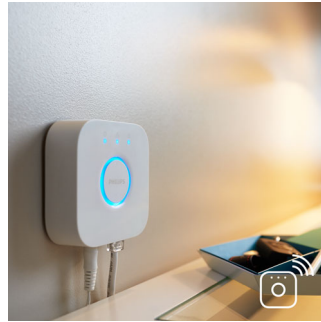

Fuld kontrol med Hue-broen

Slut Philips Hue-lyskilderne til broen for at frigøre systemets uendelige muligheder.