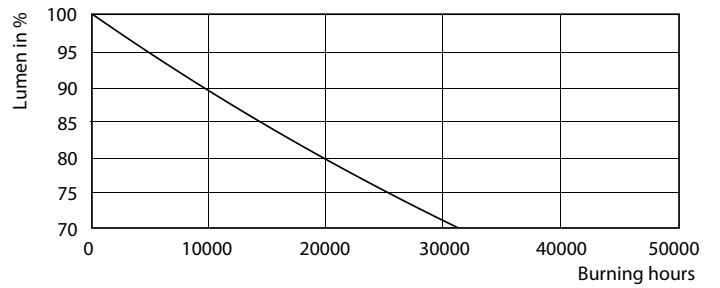

Photometric data

LEDtube 1500mm 20W G13 840 2200lm

Lifetime

LEDtube 1500mm 20W G13 840 2200lm

LEDtube 1500mm 20W G13 840 2200lm