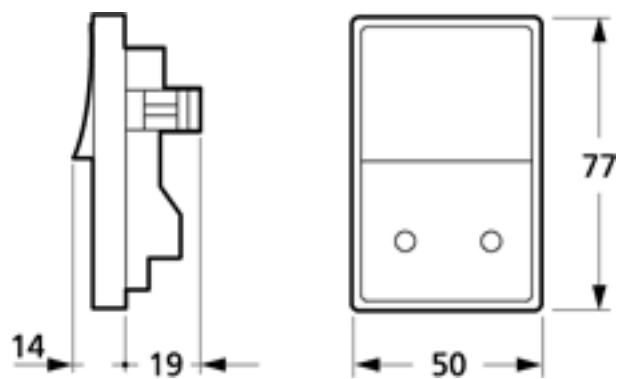

Målskitse

vist med ramme 50