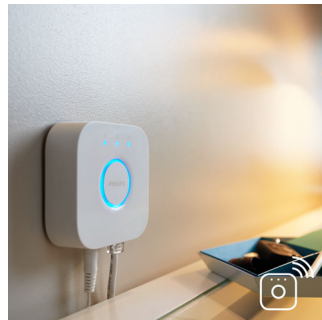

Fuld styring med Hue-broen

Slut Philips Hue-lyskilderne til broen for at frigøre systemets uendelige muligheder.