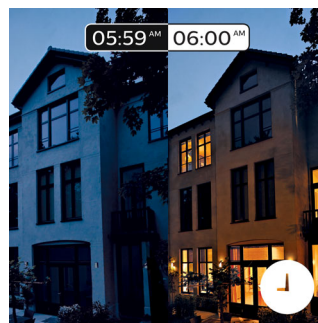

Timere gør det praktisk for dig

Philips Hue kan få det til at se ud, som om du er hjemme, når du ikke er, ved hjælp af planlægningsfunktionen i Philips Hue-appen. Indstil lyskilderne til at tænde på et forudindstillet tidspunkt, så lyset er tændt, når du kommer hjem. Du kan endda indstille rummene til at tænde på forskellige tidspunkter. Og du kan naturligvis lade lyskilderne slukke gradvist om aftenen, så du aldrig skal være bekymret for, om du har ladet lyset være tændt. Denne funktionalitet kræver forbindelse til Philips Hue-broen.