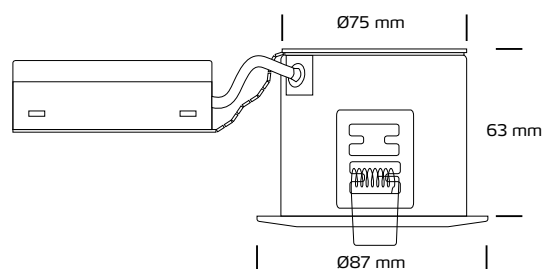

### Tekniske data:

Huldiameter:	Ø75 mm
Højde:	63 mm
Udvendig diameter:	Ø87 mm
Spænding:	220-240VAC 50 Hz
Fatning:	GU10
Lyskilde:	Testlyskilde 25W halogen
Godkendt lyskilde:	Max 25W halogen m/alu reflektor Max 7,5W LED
Lysintensitet:	205 Lumen
Spredningsvinkel:	38°
Kipvinkel:	30°
IP-klasse:	IP44
Isolationsklasse:	Klasse II
Materiale:	Plast / Rustfrit stål AISI 316
Mulighed for videresløjfning:	Ja

\*Tegningen er ikke målfast

### Produktinformation:

- Godkendt til installation direkte i brændbart materiale
- Lav indbygningshøjde (63 mm)
- Hurtig og enkel montering
- Mulighed for montering med 16 mm flexrør
- Montering med fjedre
- Designet til fremtidens energikrav og bygningsreglement