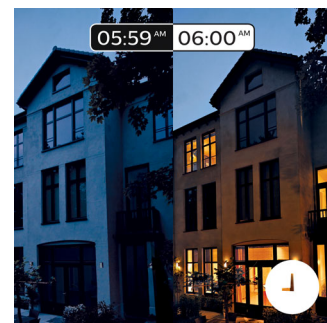

Timere gør det praktisk for dig

Philips Hue kan få det til at se ud, som om du er hjemme, når du ikke er, ved hjælp af planlægningsfunktionen i Philips Hue-appen. Indstil lyskilderne til at tænde på et forudindstillet tidspunkt, så lyset er tændt, når du kommer hjem. Du kan endda indstille rummene til at tænde på forskellige tidspunkter. Og du kan naturligvis lade lyskilderne slukke gradvist om aftenen, så du aldrig skal være bekymret for, om du har ladet lyset være tændt. Denne funktionalitet kræver forbindelse til Philips Hue-broen.