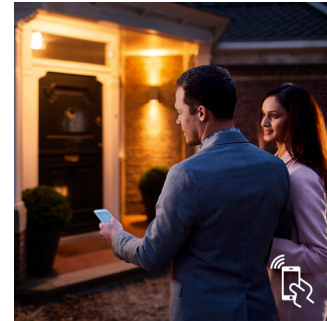

Fuld kontrol med Hue-broen

Slut Philips Hue-lyskilderne til broen for at frigøre systemets uendelige muligheder.

Skab stemning

Skab den rette stemning til ethvert øjeblik og dekorer hjemmet med varmt til køligt hvidt lys. Opnå glæden ved forskellige stilarter i årets løb, uanset om det er det klare hvide lys, der minder om en forårsbrise, sommersolens varme lys eller det kølige dagslys på en vinterdag.

Fald i søvn og vågn op

Philips Hue hjælper dig med at komme ud af sengen på den bedste måde for dig og giver dig en frisk start på dagen. Lysstyrken øges gradvist som ved en solopgang, hvormed du

vågner naturligt i stedet for at blive vækket af et larmende vækkeur. Få den bedste start på dagen. Om aftenen hjælper det afslappende, varme hvide lys dig med at slappe af, falde til ro og forberede din krop til en behagelig nattesøvn. Denne funktionalitet kræver forbindelse til Philips Hue-broen.

Smart styring, hjemme og udefra

Med Philips Hue iOS- og Android-apps kan du fjernstyre lyset, uanset hvor du befinder dig. Kontroller, om du har glemt at slukke for lyset, før du forlod hjemmet, og tænd det, hvis du arbejder sent. Denne funktionalitet kræver forbindelse til Philips Hue-broen.